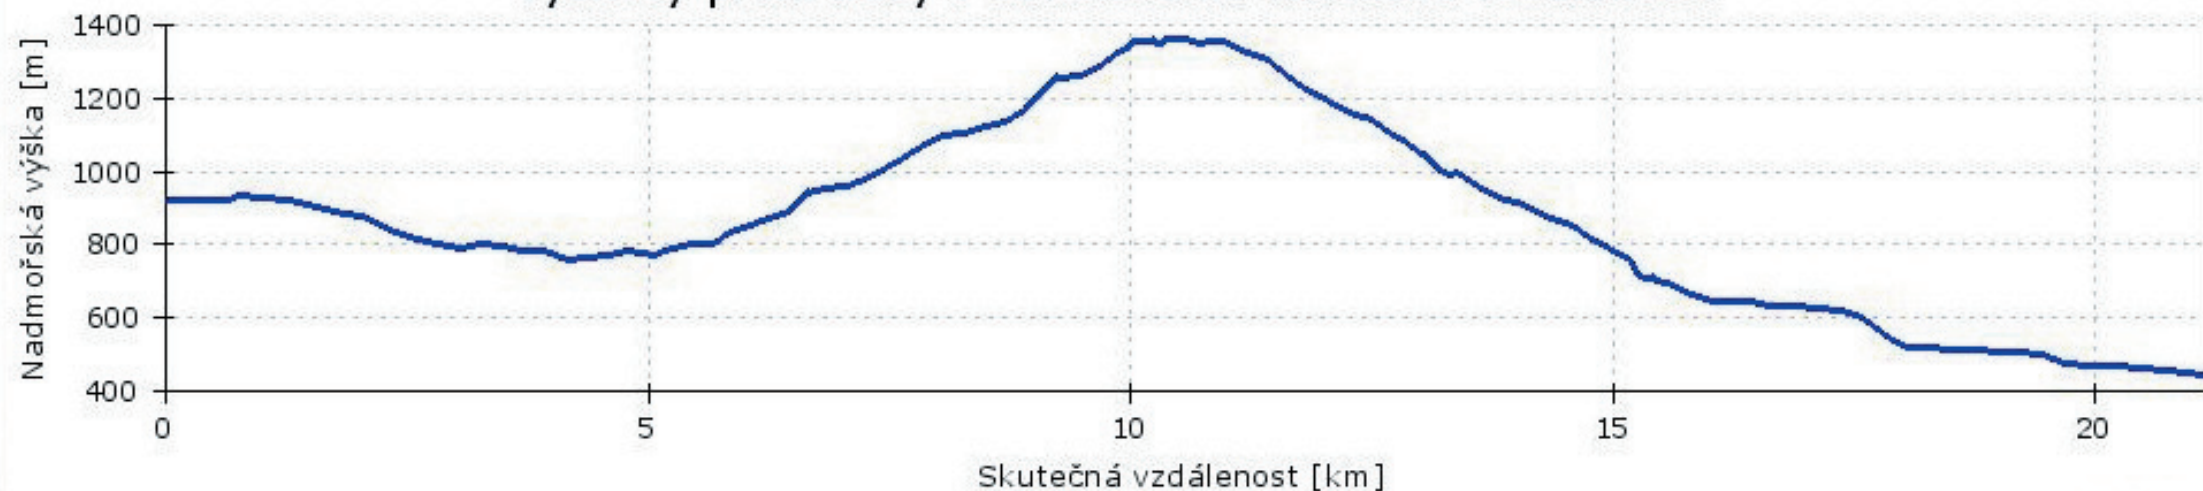

Výškový profil trasy v závislosti na skutečné vzdálenosti

[zvětšit](#)

Výškový profil trasy v závislosti na čase