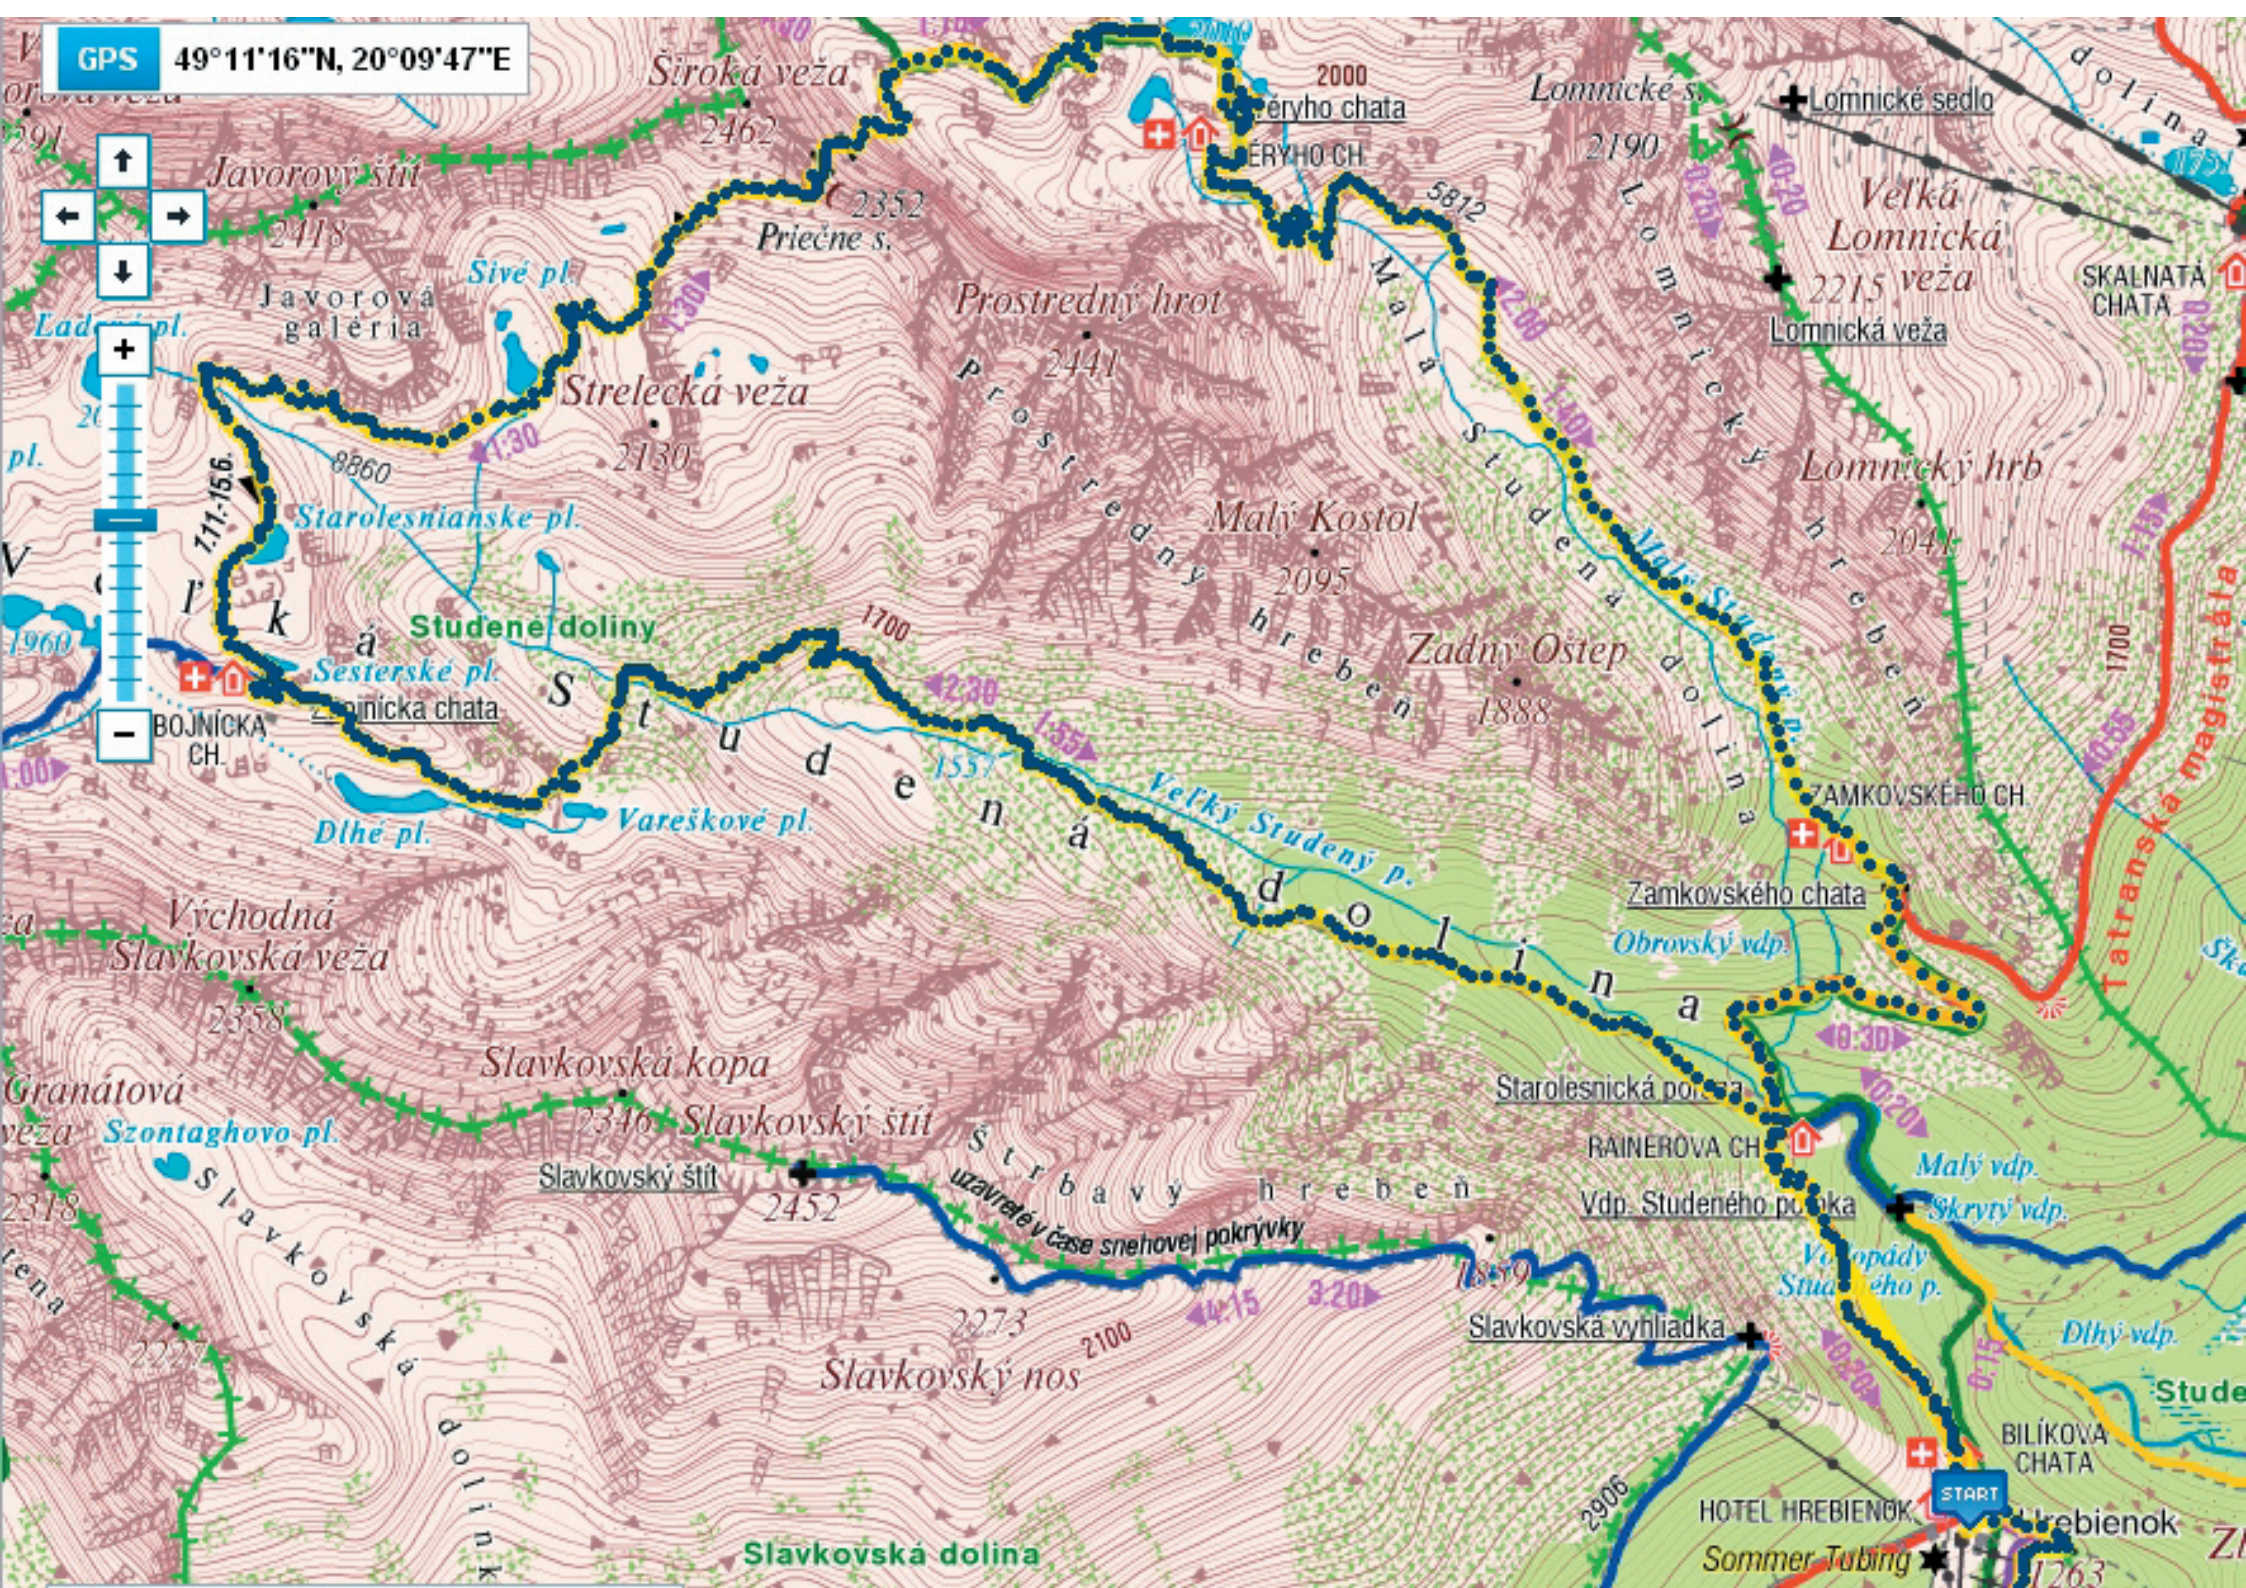

GPS 49°11'16"N, 20°09'47"E

Široká veža 2462

2000  
Ďeryho chata  
ĎERYHO CH

Lomnické s.  
2190

Lomnické sedlo

Velká Lomnická  
2215 veža  
Lomnická veža

SKALNATÁ  
CHATA

Javorový štít  
2418

Starolesnianske pl.

Studené doliny

Sesterské pl.  
Bojnická chata

Vareškové pl.

1700

Zadný Ostep  
1888

BOJNICKÁ  
CH.

Dlhé pl.

Východná  
Slavkovská veža  
2358

Slavkovská kopa

Slavkovský štít  
2452

Strbavý hreben  
1859

Starolesnická por. sa

RAINEROVA CH.

Vdp. Studeného pučoka

Slavkovská vyhládka

Malý vdp.  
Skrýty vdp.

BILÍKOVÁ  
CHATA

HOTEL HREBIENOK  
Sommer Tubing

Hrebenok  
2263

Slavkovská dolina

Tatranská magistrála

Studená

Zl