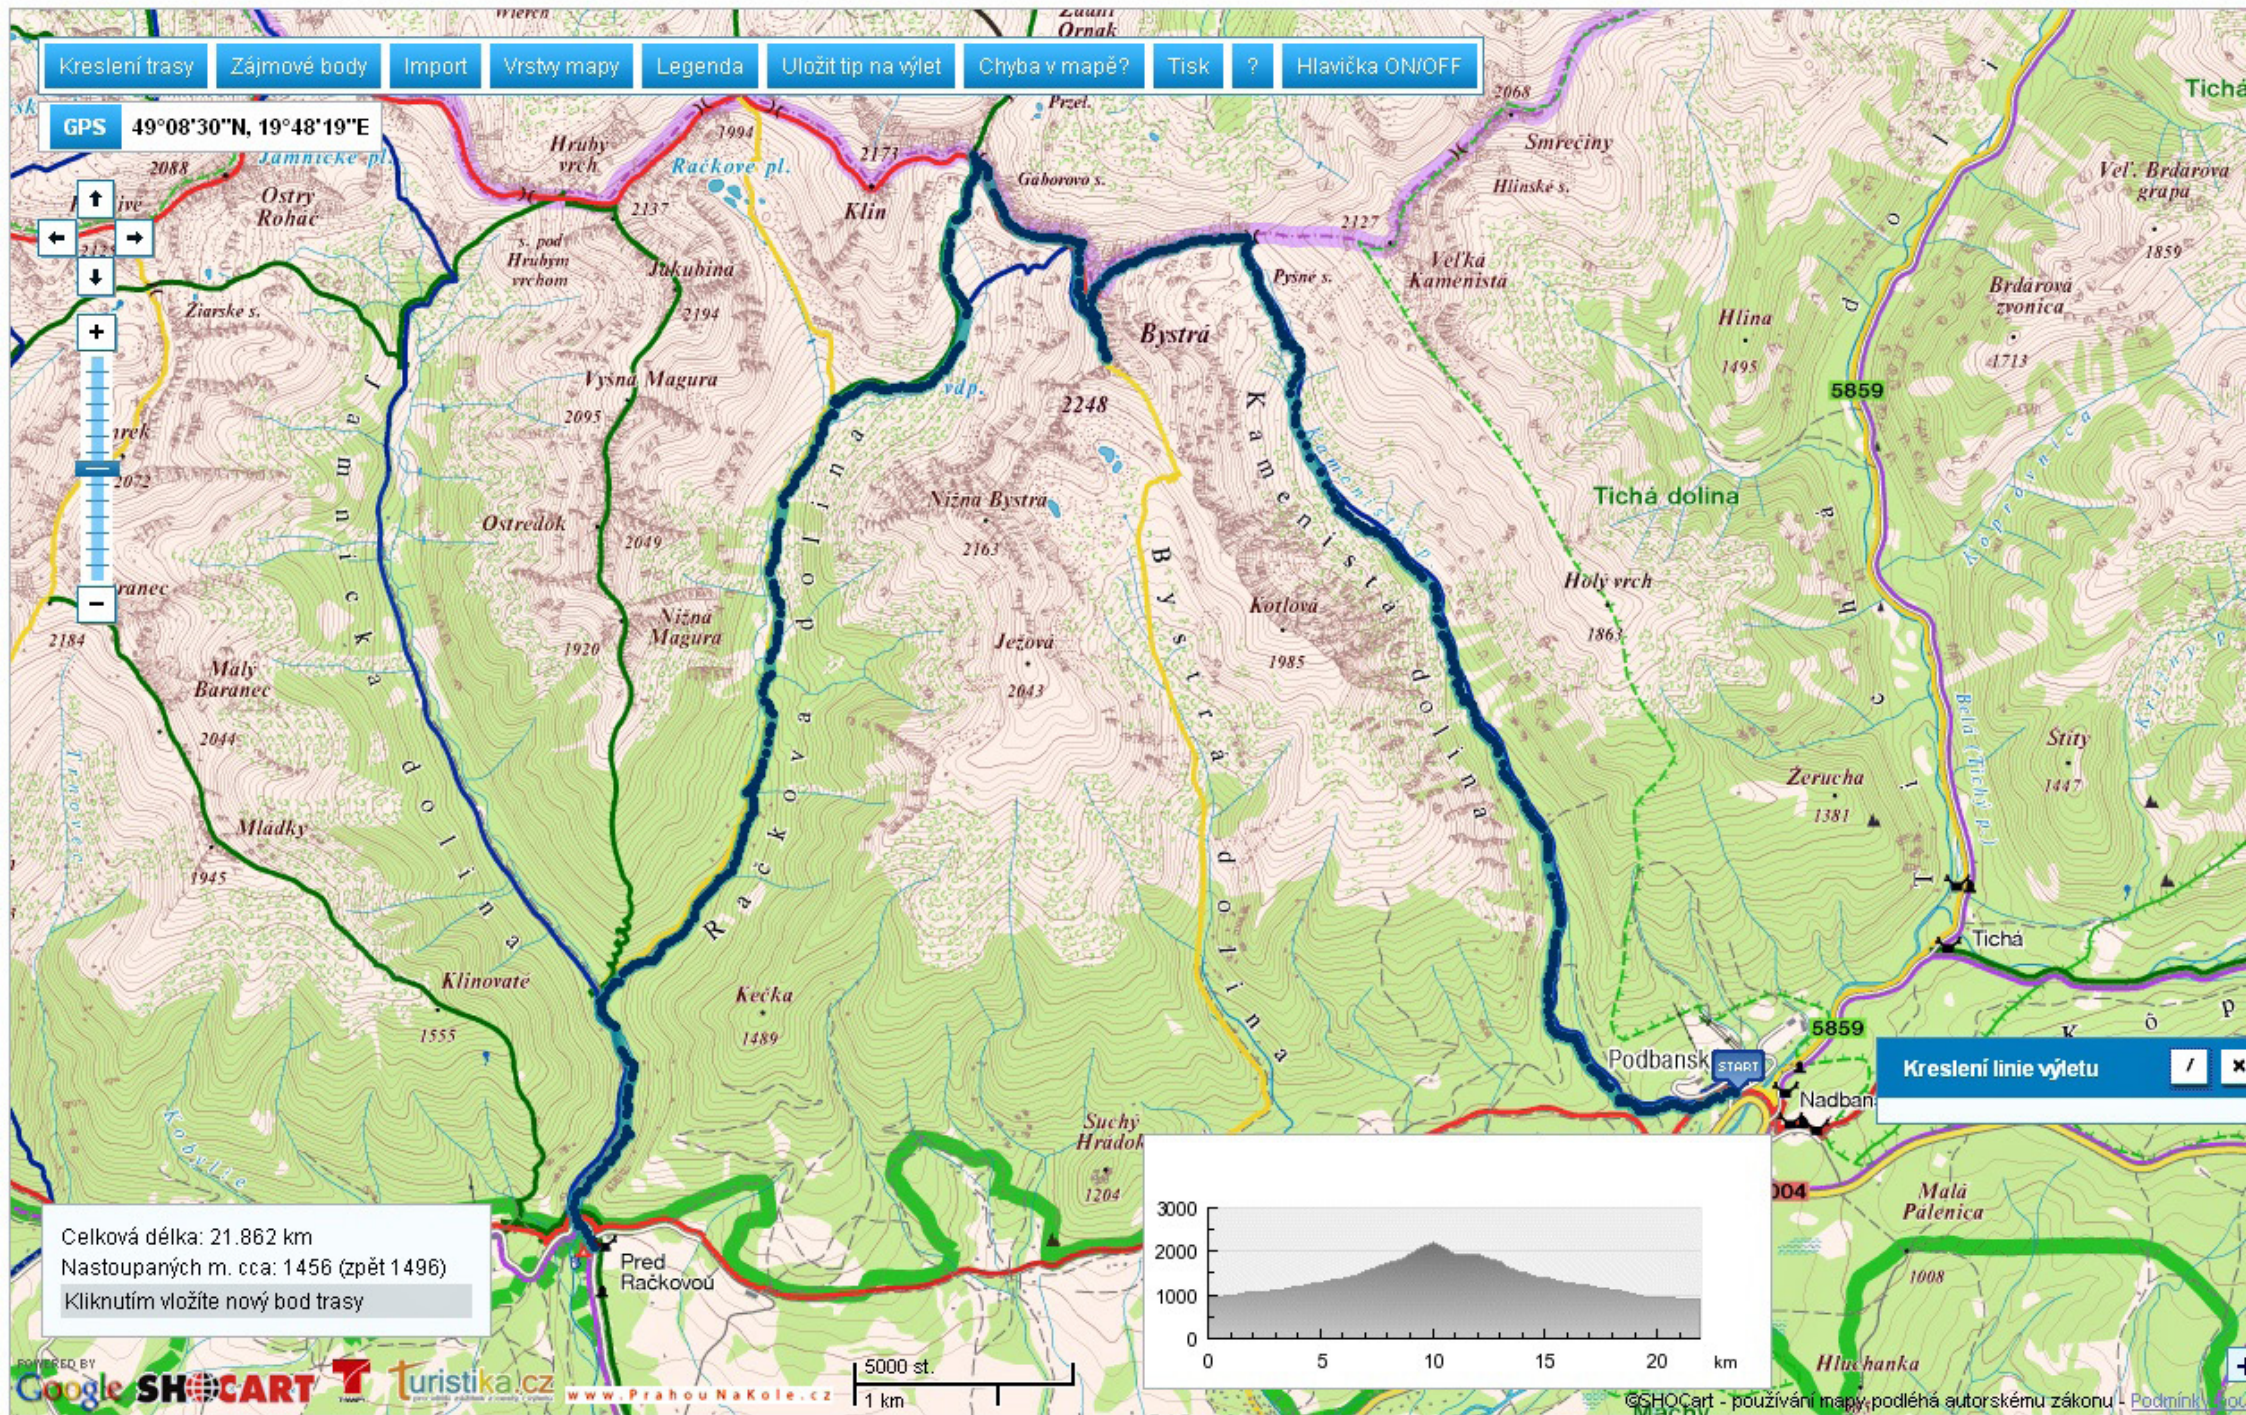

Kreslení trasy Zájmové body Import Vrstvy mapy Legenda Uložit tip na výlet Chyba v mapě? Tisk ? Hlavička ON/OFF

GPS 49°08'30"N, 19°48'19"E

Celková délka: 21.862 km
Nastoupaných m. cca: 1456 (zpět 1496)
Kliknutím vložte nový bod trasy

Kreslení linie výletu / x