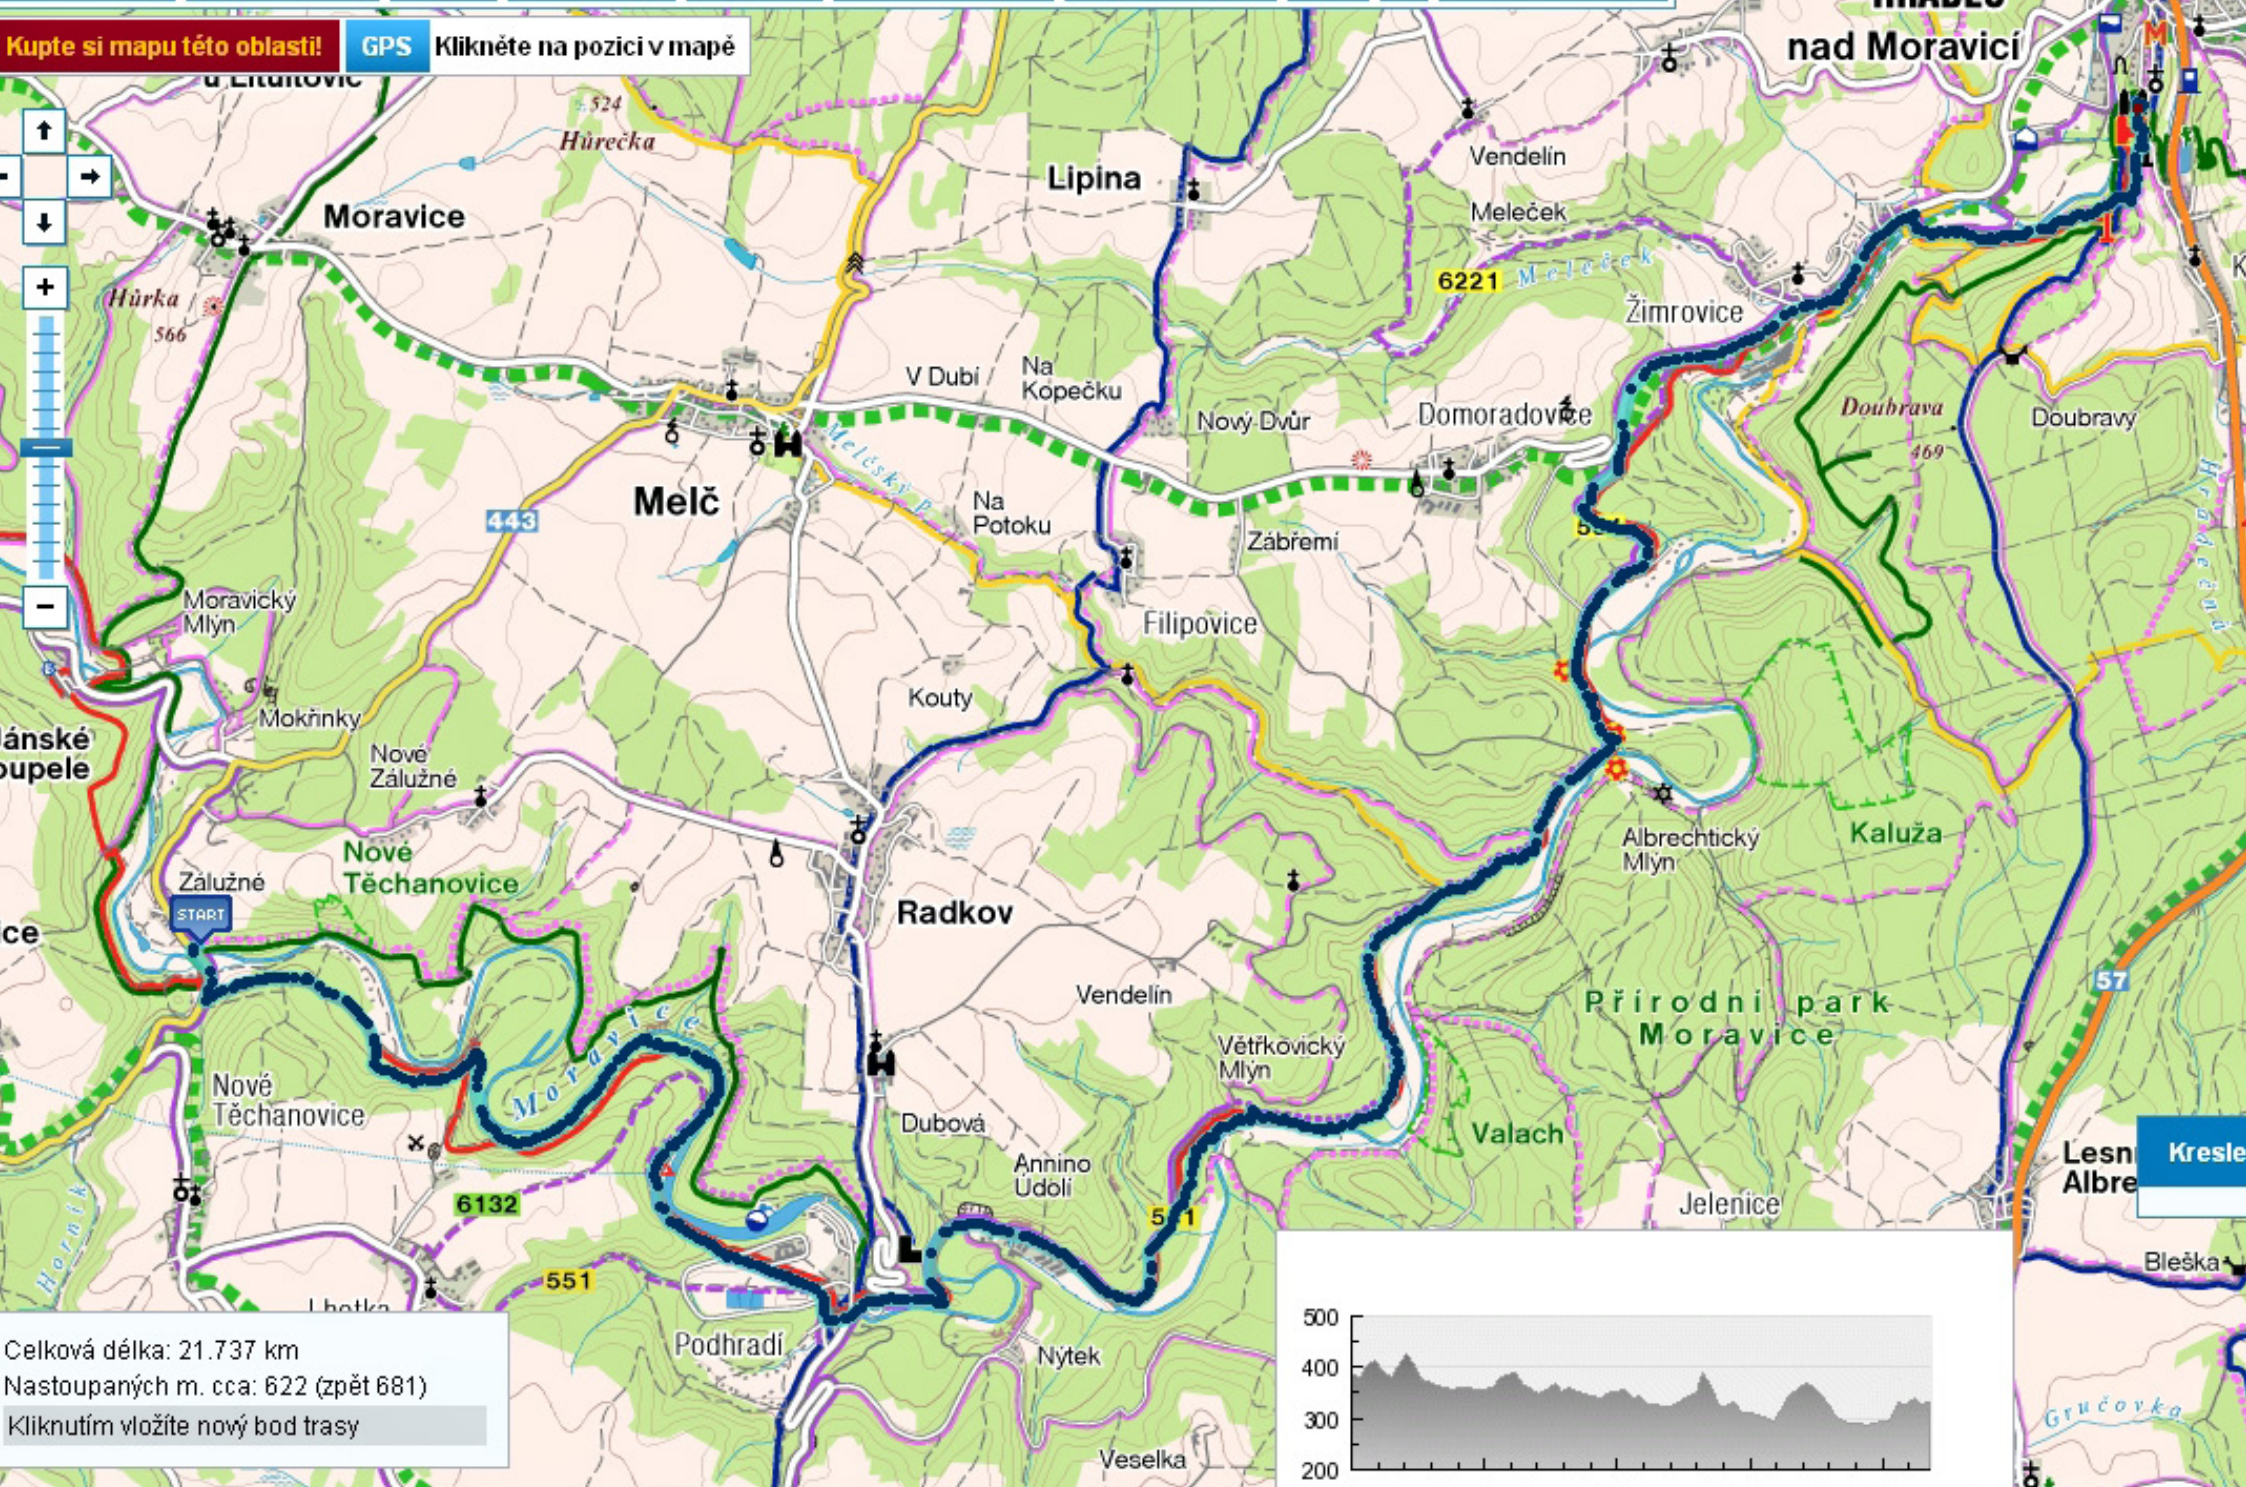

Kupte si mapu této oblasti! **GPS** Klikněte na pozici v mapě

Celková délka: 21.737 km
Nastoupaných m. cca: 622 (zpět 681)
Kliknutím vložíte nový bod trasy

Lesní Kresle
Albrechtice
Bleška