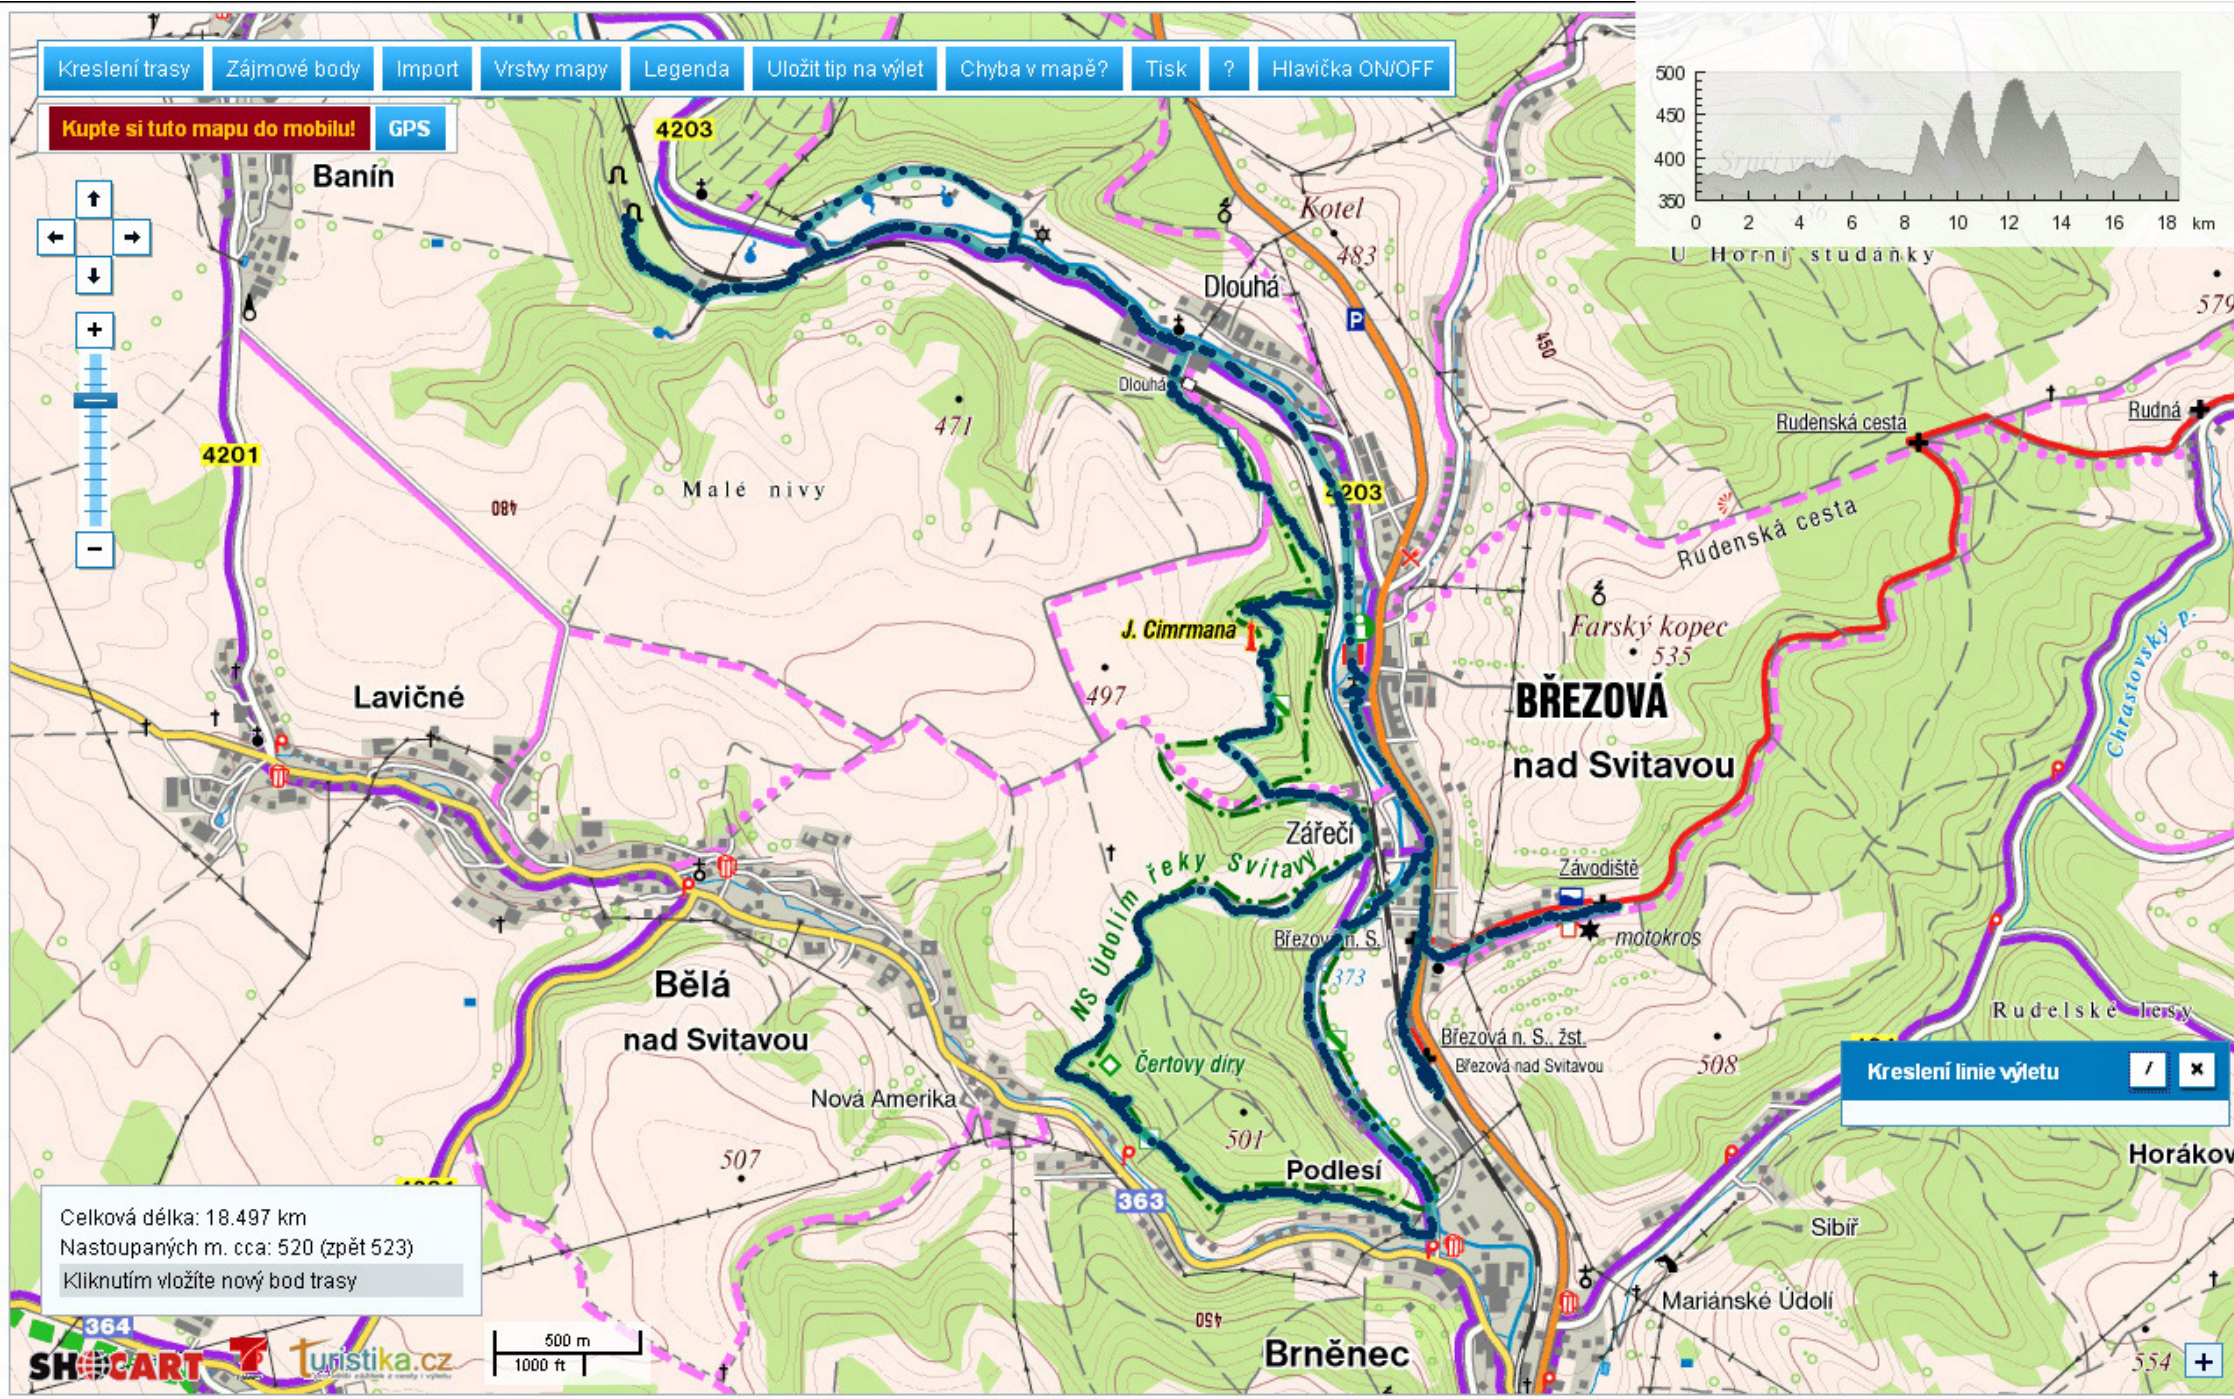

Kreslení trasy Zájmové body Import Vrstvy mapy Legenda Uložit tip na výlet Chyba v mapě? Tisk ? Hlavička ON/OFF

Kupte si tuto mapu do mobilu! GPS

Celková délka: 18.497 km
Nastoupaných m. cca: 520 (zpět 523)
Kliknutím vložíte nový bod trasy

Kreslení linie výletu / x