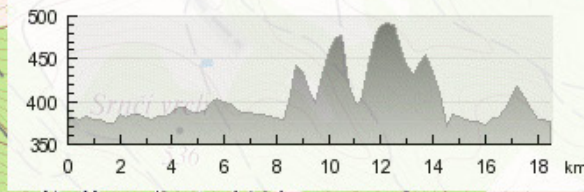

Kreslení trasy Zájmové body Import Vrstvy mapy Legenda Uložit tip na výlet Chyba v mapě? Tisk ? Hlavička ON/OFF

Kupte si tuto mapu do mobilu! GPS

Celková délka: 18.497 km
Nastoupaných m. cca: 520 (zpět 523)
Kliknutím vložíte nový bod trasy

Kreslení linie výletu / x