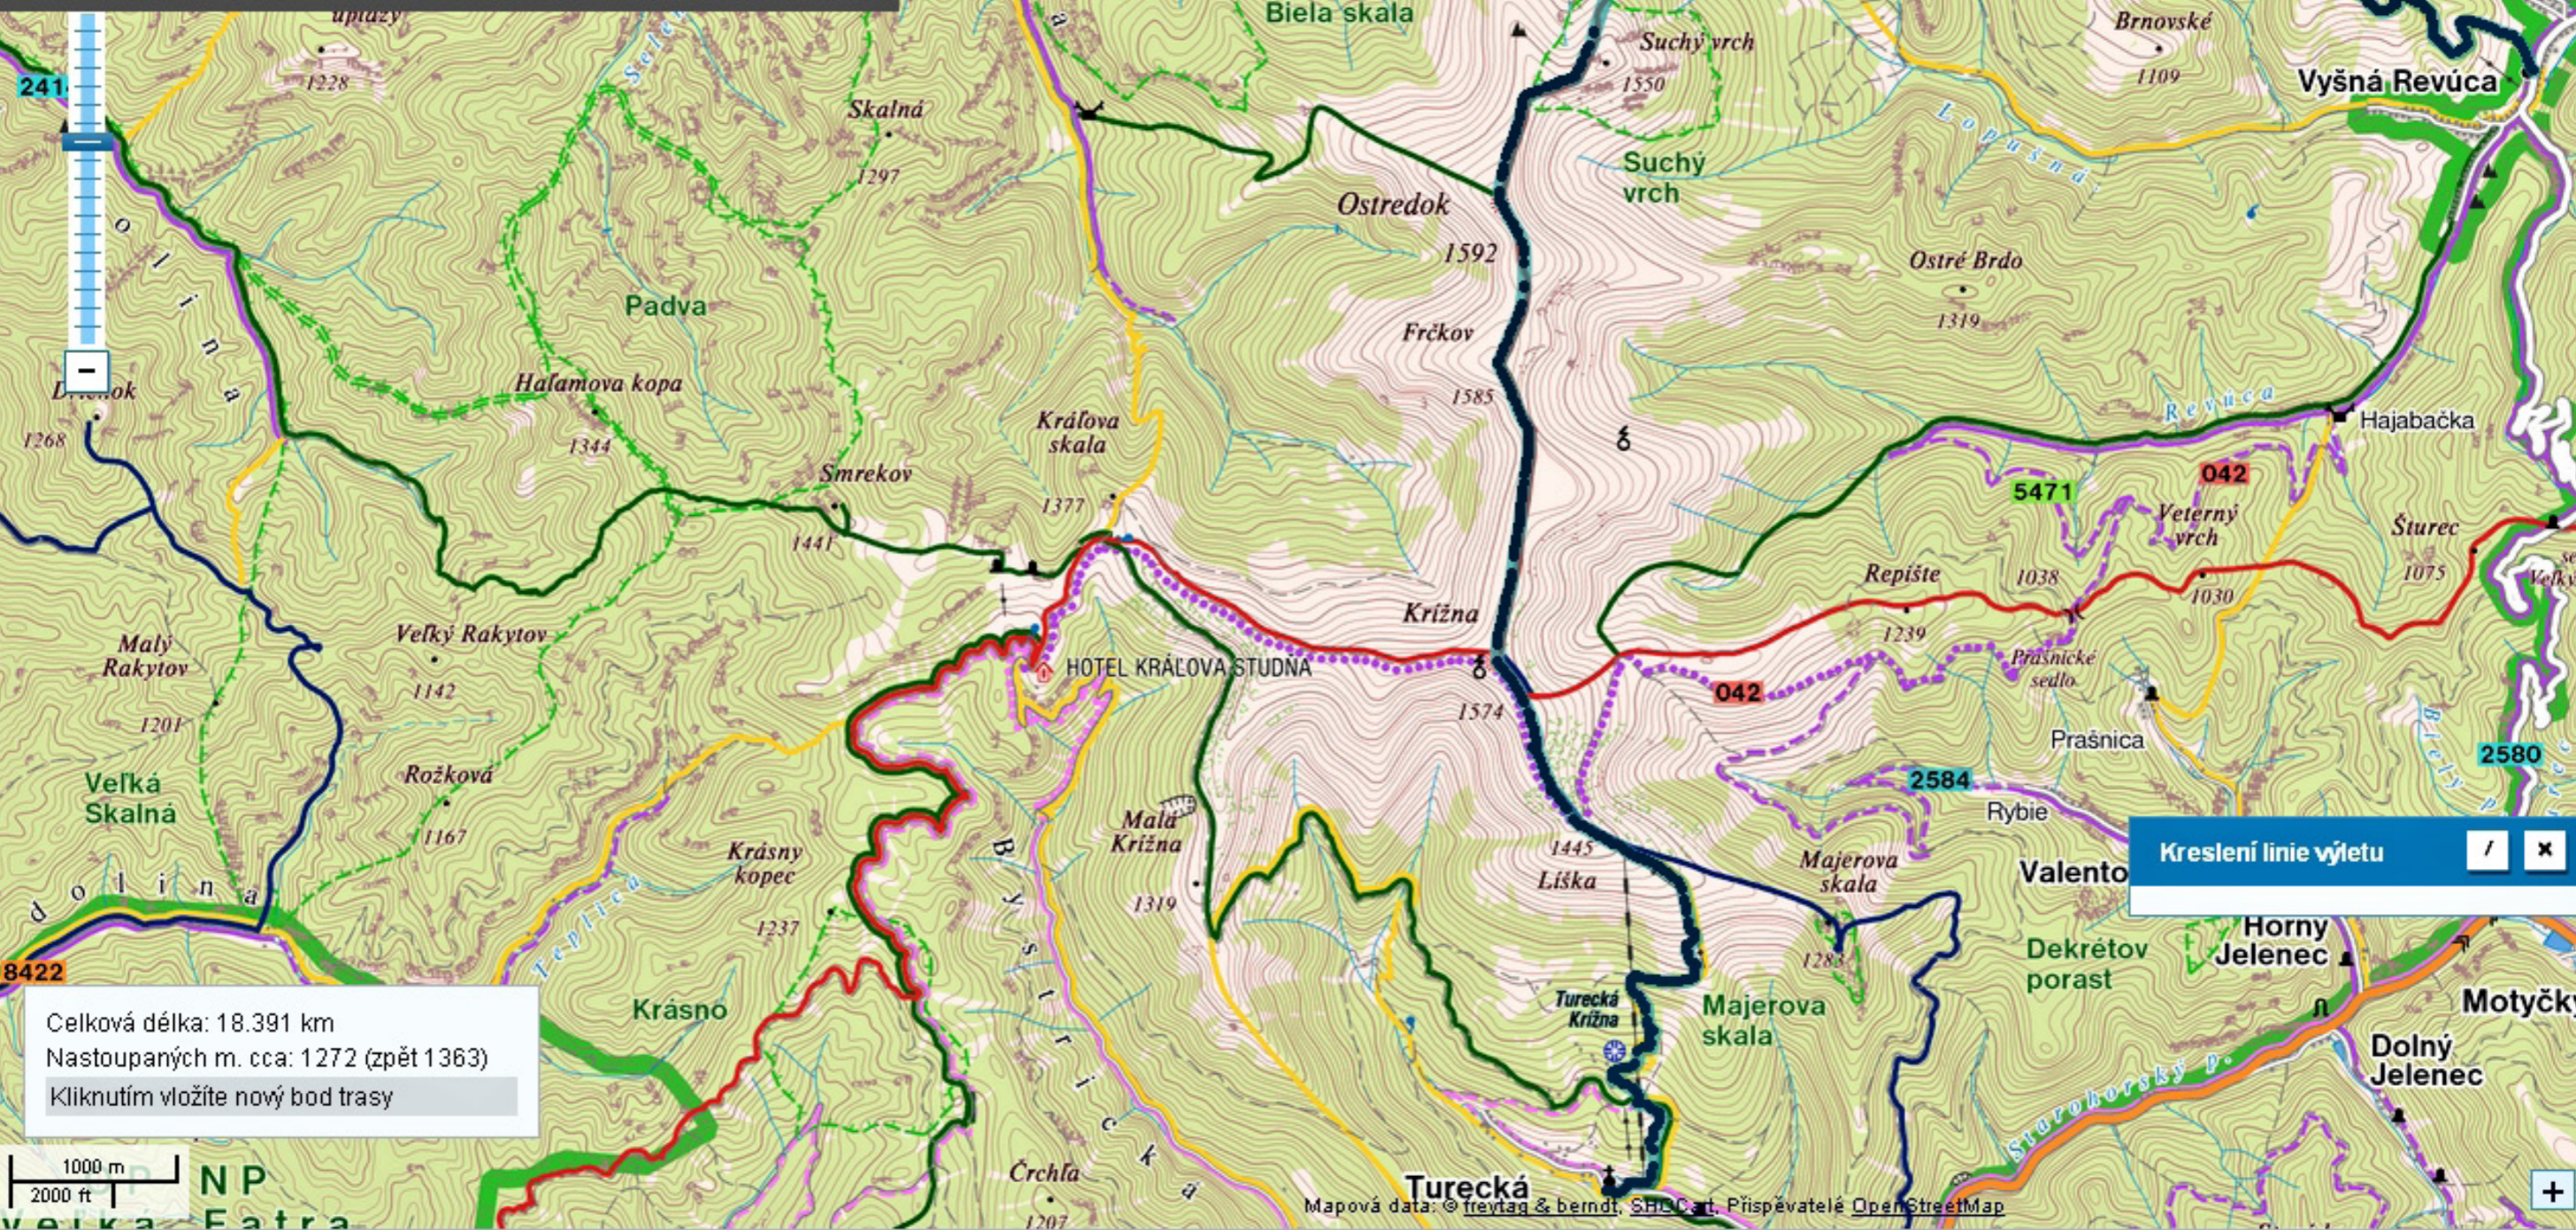

[Přidat tip na výlet](#)
[Chyba v mapě?](#)
[Tisk](#)
[?](#)
[Hlavička ON/OFF](#)

Celková délka: 18.391 km
 Nastoupaných m. cca: 1272 (zpět 1363)
 Kliknutím vložíte nový bod trasy