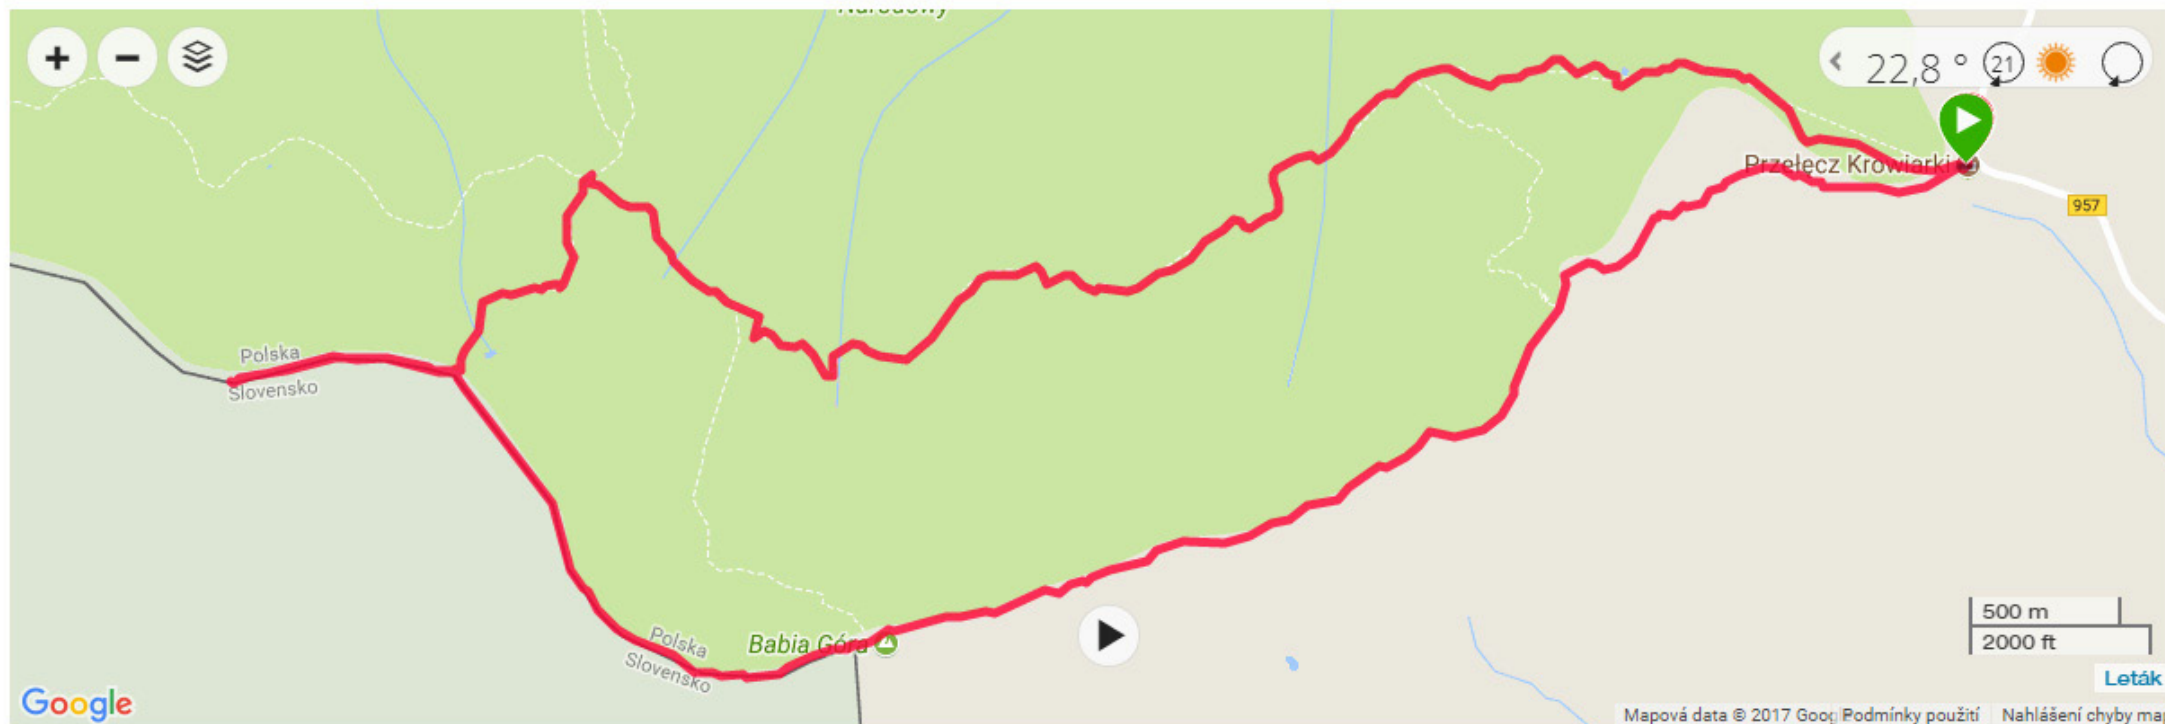

Zubrzyca Górna Turistika

Typ události: Turistická Kurz: 0

15,60 km

Vzdálenost

4:31:40

Doba

17:25 min / km

Průměrné tempo

2.208 Kal. (kCal)

Kalorie (kcal)

V době ▾

Přizpůsobit ▾

● Nadmořská výška