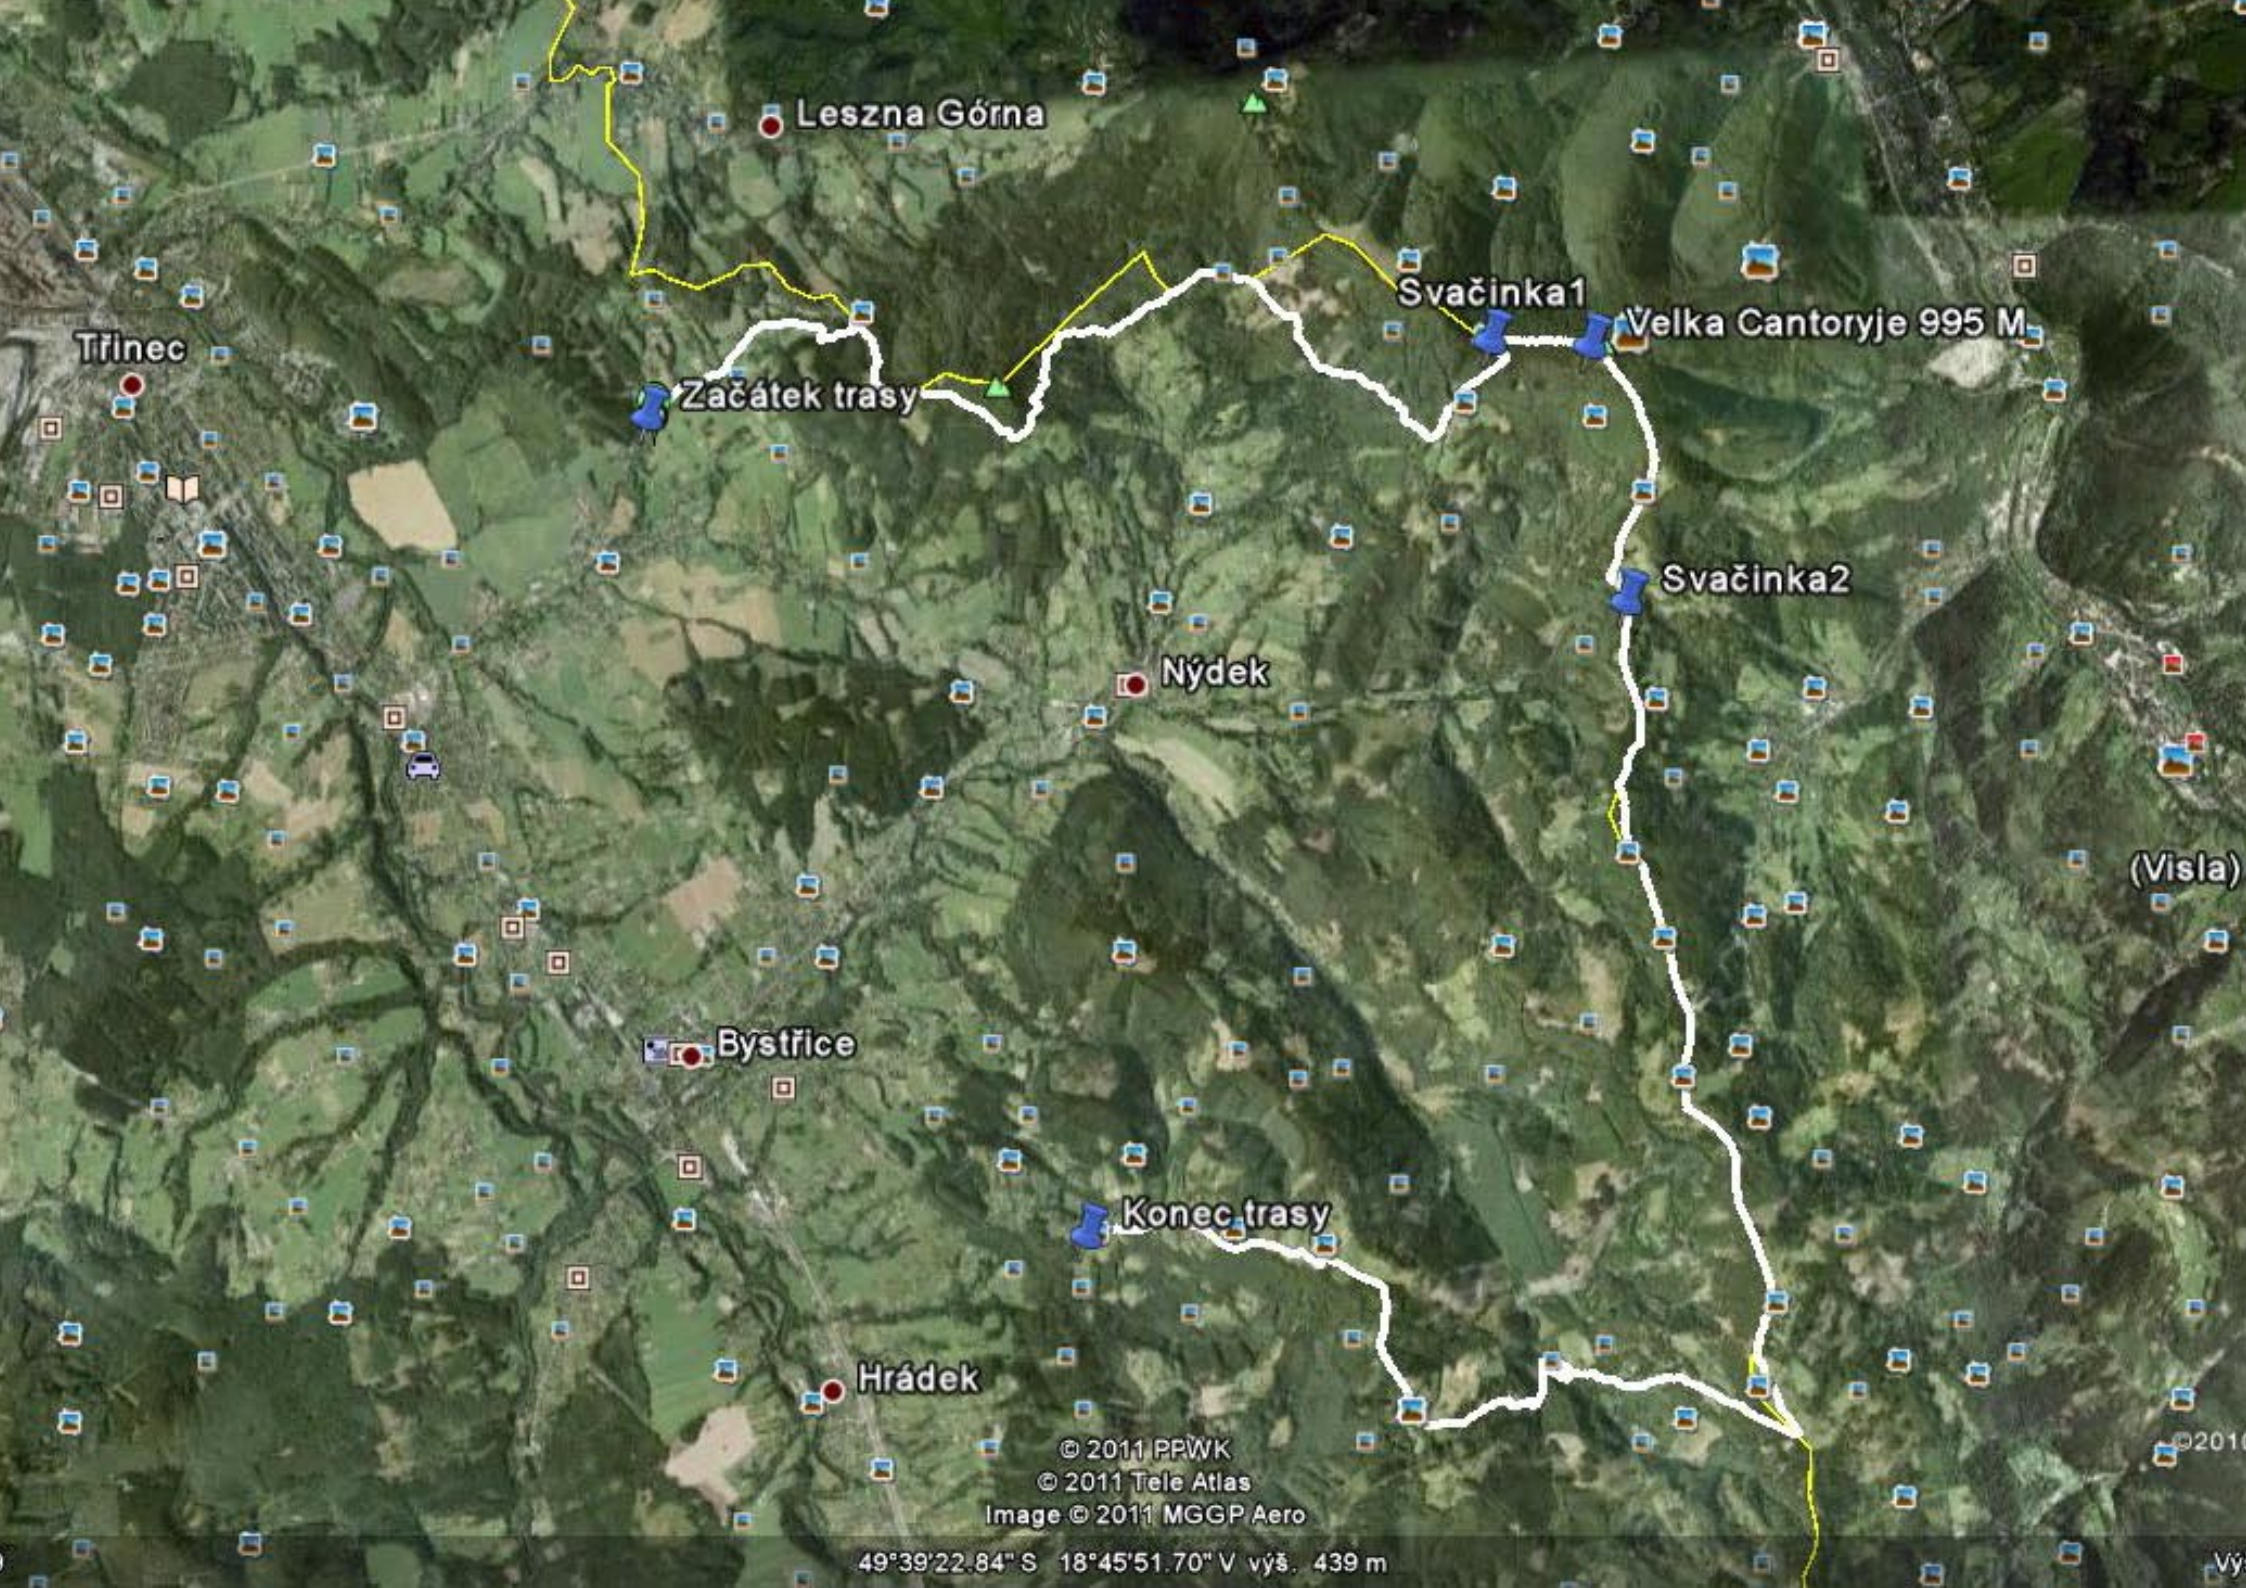

Začátek trasy

Svačinka Velka Cantoryje 995 M

Svačinka 2

Konec trasy

1.5 km

Leszna Górna

Tifinec

Začátek trasy

Svačinka1

Velka Cantoryje 995 M

Svačinka2

Nýdek

(Visla)

Bystřice

Konec trasy

Hrádek

© 2011 PPWK
© 2011 Tele Atlas
Image © 2011 MGGP Aero

49°39'22.84" S 18°45'51.70" V výš. 439 m

Výškový profil trasy v závislosti na skutečné vzdálenosti

Výškový profil trasy v závislosti na čase