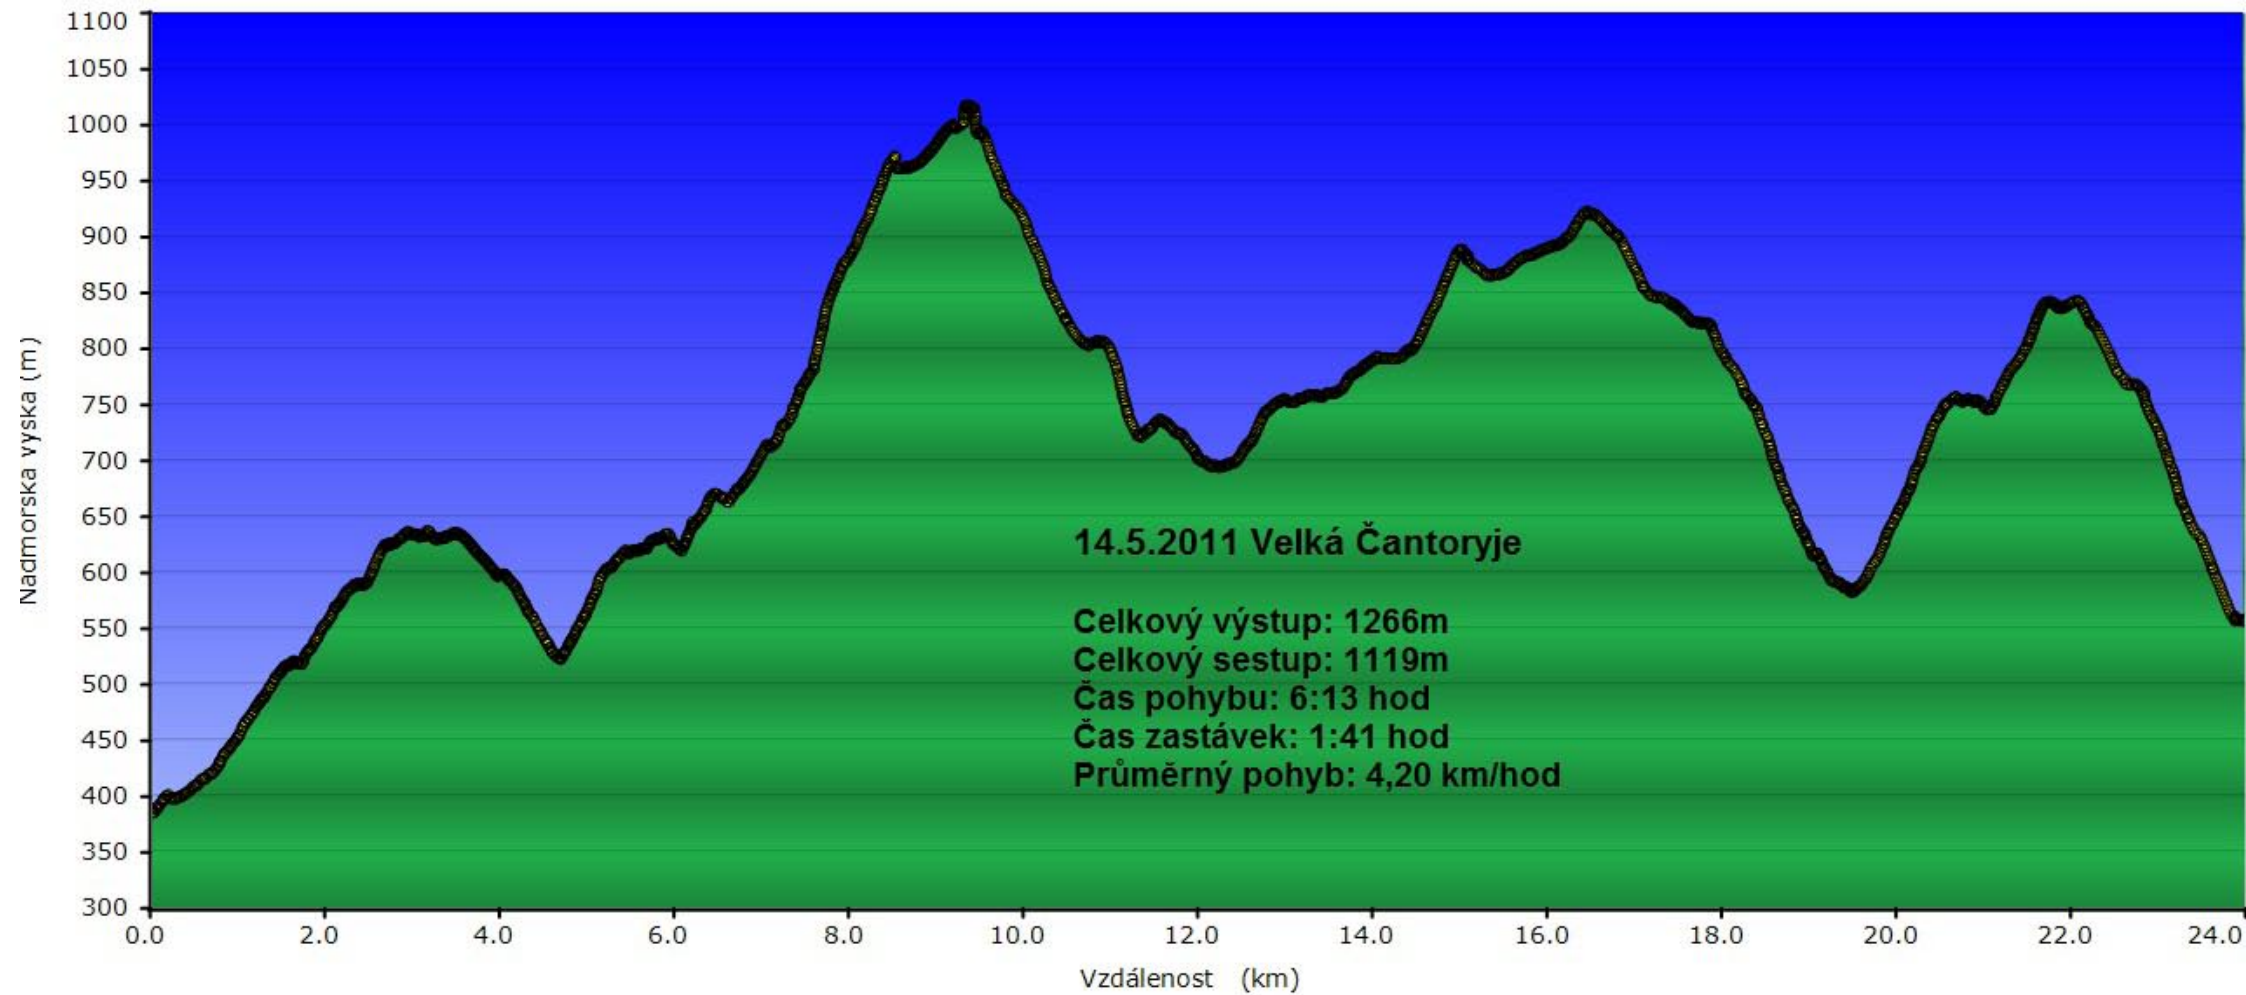

Začátek trasy

Svačinka Velka Cantoryje 995 M

Svačinka 2

Konec trasy

1.5 km

Leszna Górna

Tifinec

Začátek trasy

Svačinka1

Velka Cantoryje 995 M

Svačinka2

Nýdek

(Visla)

Bystřice

Konec trasy

Hrádek

© 2011 PPWK
© 2011 Tele Atlas
Image © 2011 MGGP Aero

49°39'22.84" S 18°45'51.70" V výš. 439 m

Výškový profil trasy v závislosti na skutečné vzdálenosti

Výškový profil trasy v závislosti na čase