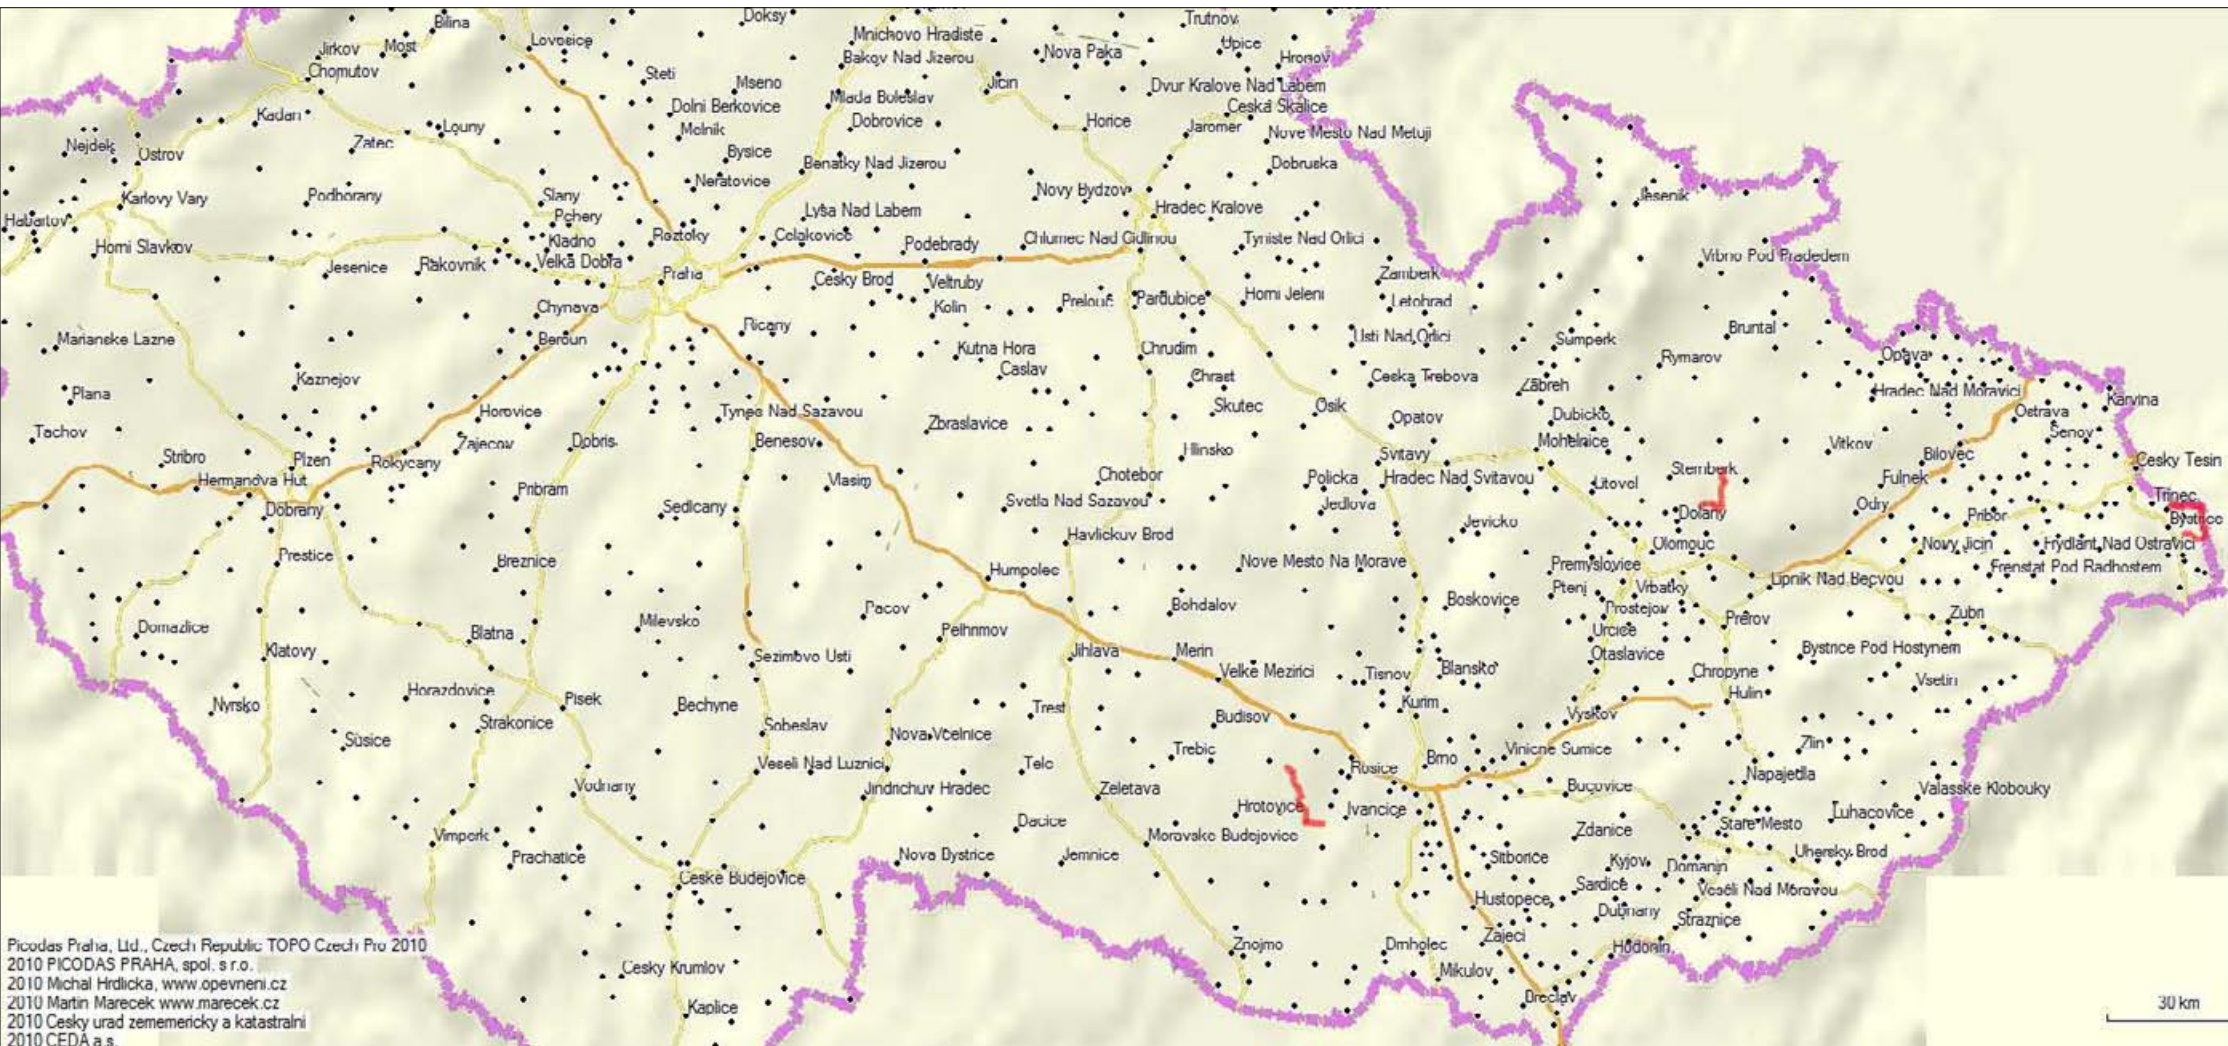

Začátek trasy

Svačinka Velka Cantoryje 995 M

Svačinka 2

Konec trasy

1.5 km

Leszna Górna

Tifinec

Začátek trasy

Svačinka1

Velka Cantoryje 995 M

Svačinka2

Nýdek

(Visla)

Bystřice

Konec trasy

Hrádek

© 2011 PPWK
© 2011 Tele Atlas
Image © 2011 MGGP Aero

49°39'22.84" S 18°45'51.70" V výš. 439 m

Výškový profil trasy v závislosti na skutečné vzdálenosti

Výškový profil trasy v závislosti na čase