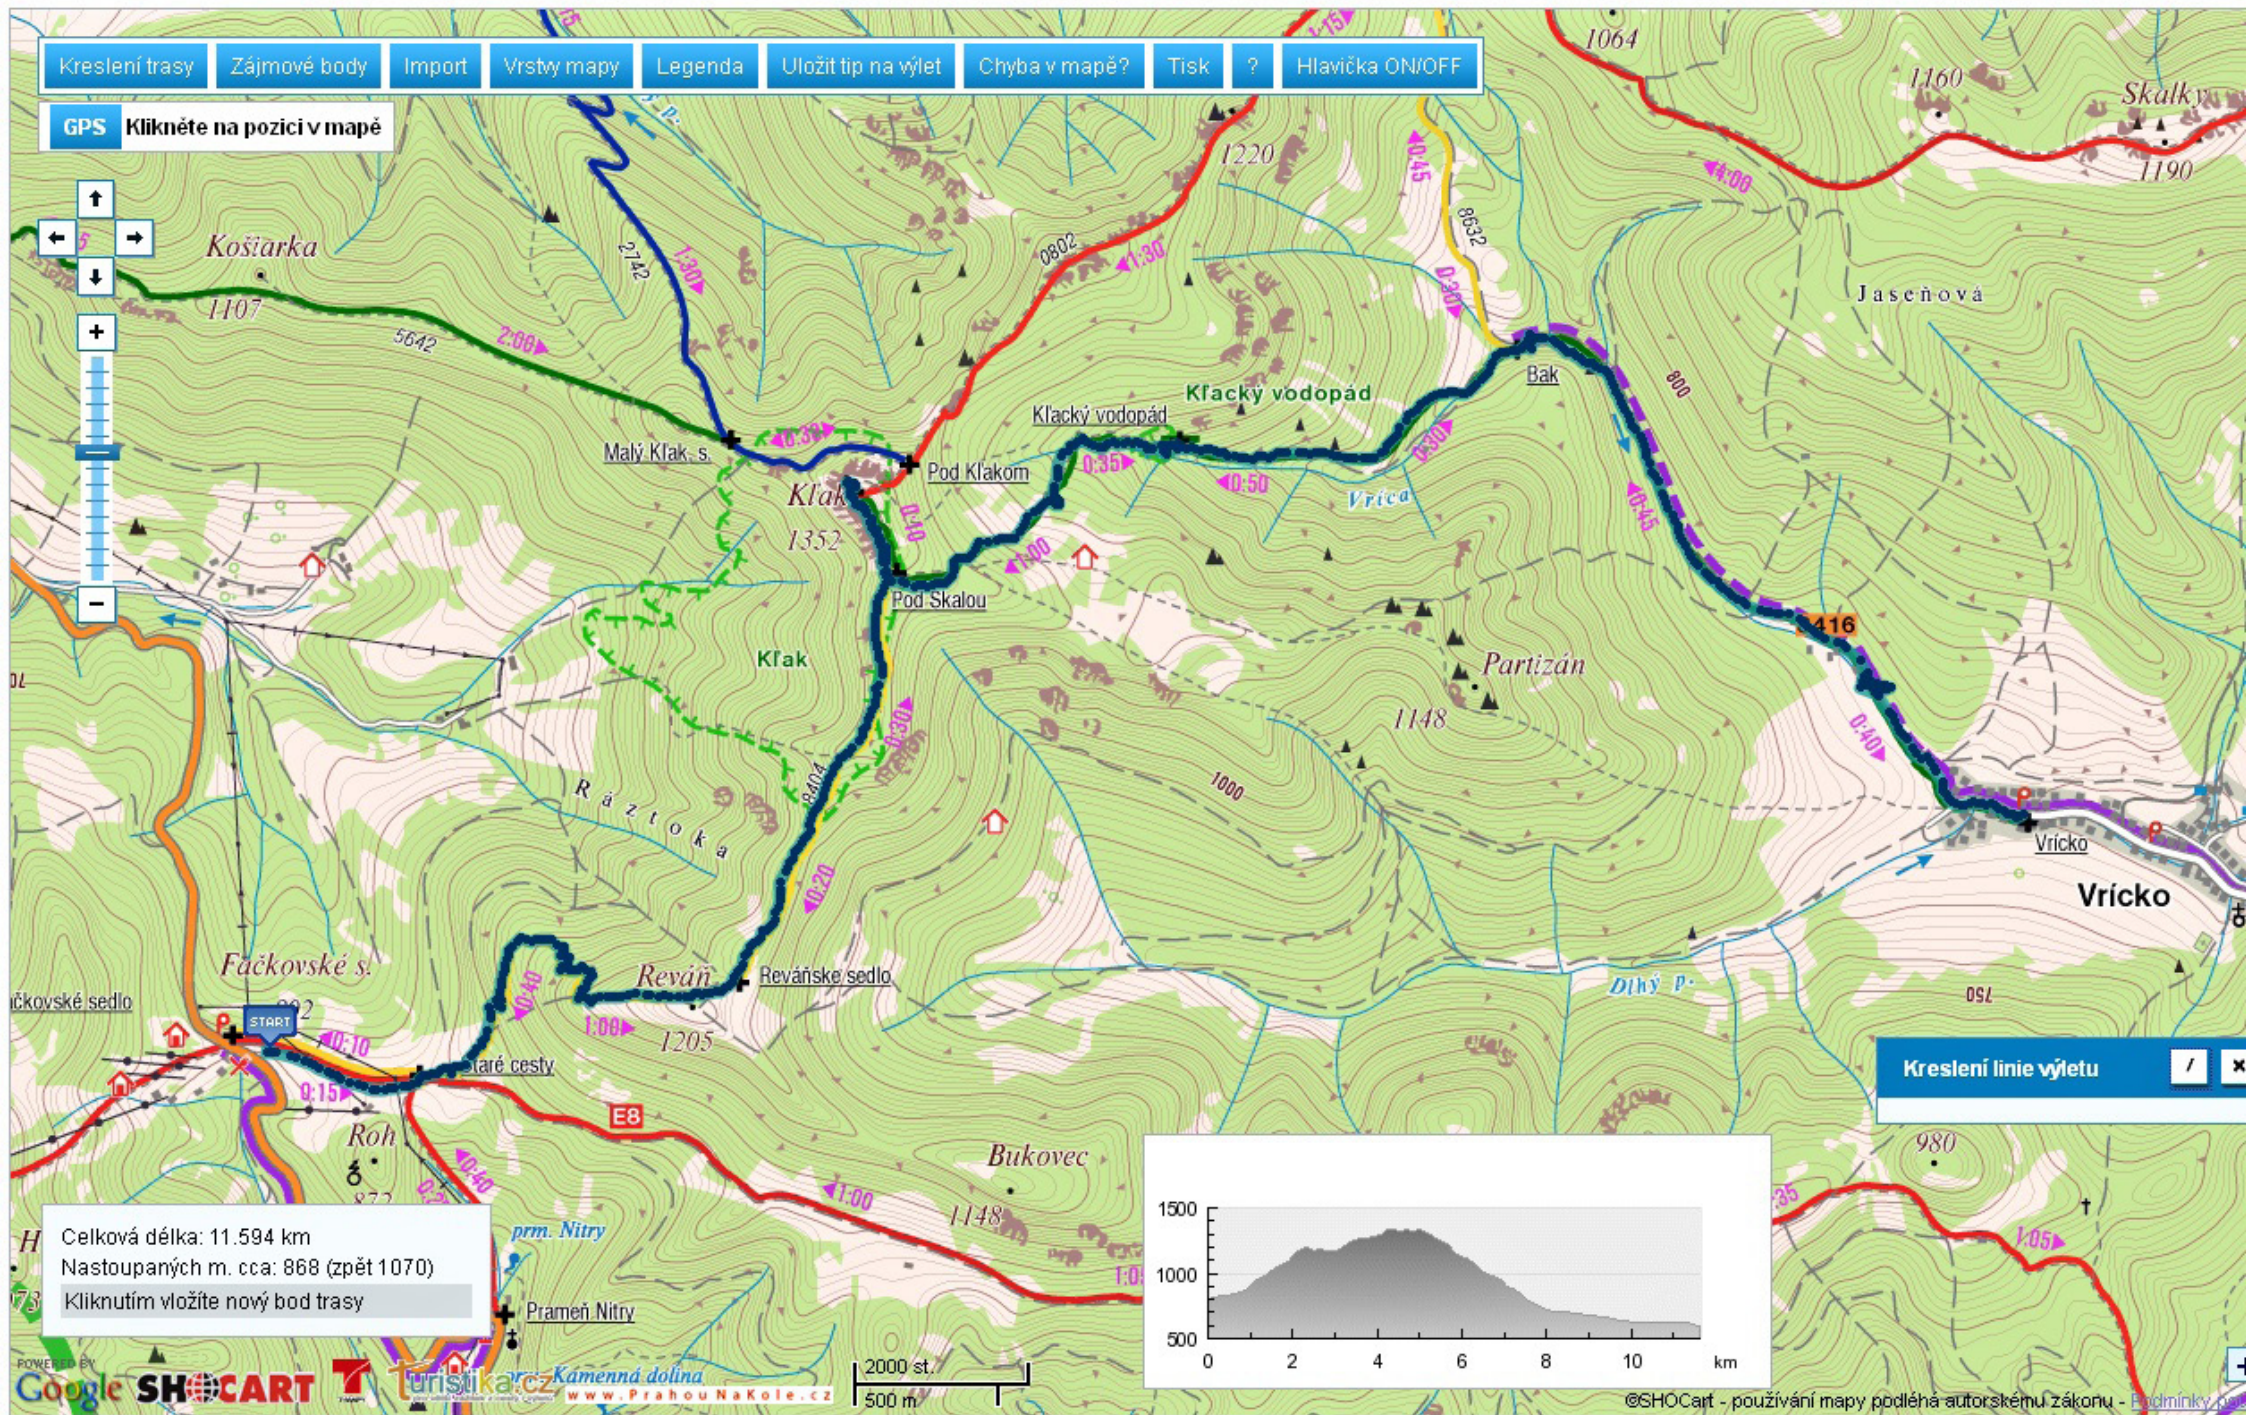

Kreslení trasy Zájmové body Import Vrstvy mapy Legenda Uložit tip na výlet Chyba v mapě? Tisk ? Hlavička ON/OFF

GPS Klikněte na pozici v mapě

Kreslení linie výletu / x

Celková délka: 11.594 km
Nastoupaných m. cca: 868 (zpět 1070)
Kliknutím vložíte nový bod trasy