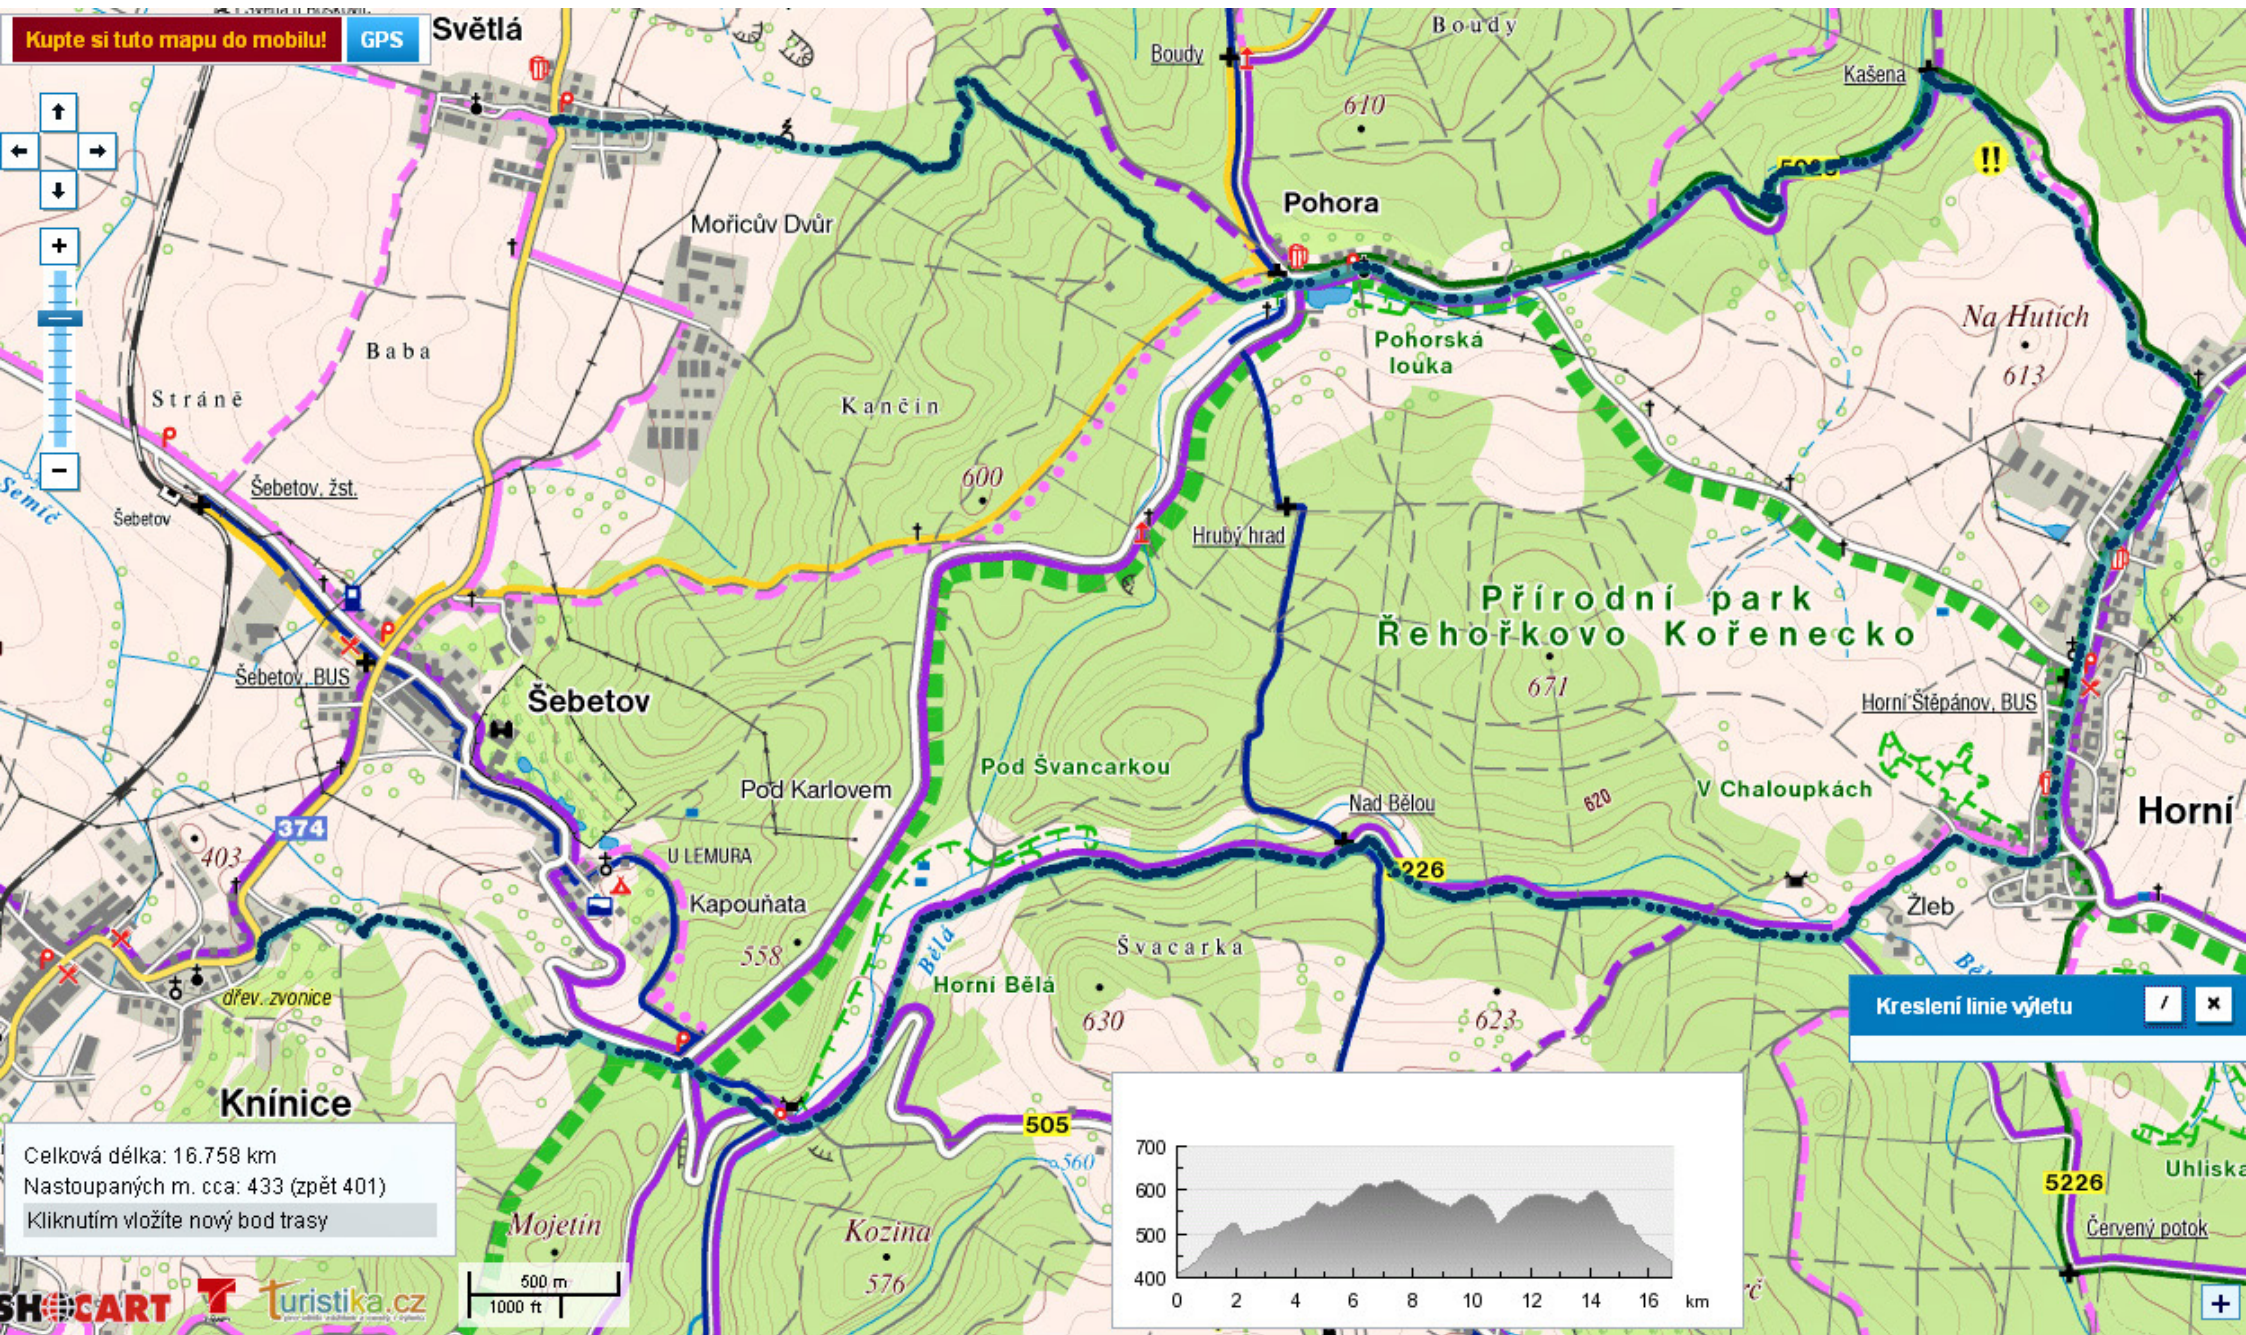

Kupte si tuto mapu do mobilu! GPS Světlá

Přírodní park Rehořkovo Kořenecko

Kreslení linie výletu / X

Celková délka: 16.758 km
Nastoupaných m. cca: 433 (zpět 401)
Kliknutím vložíte nový bod trasy