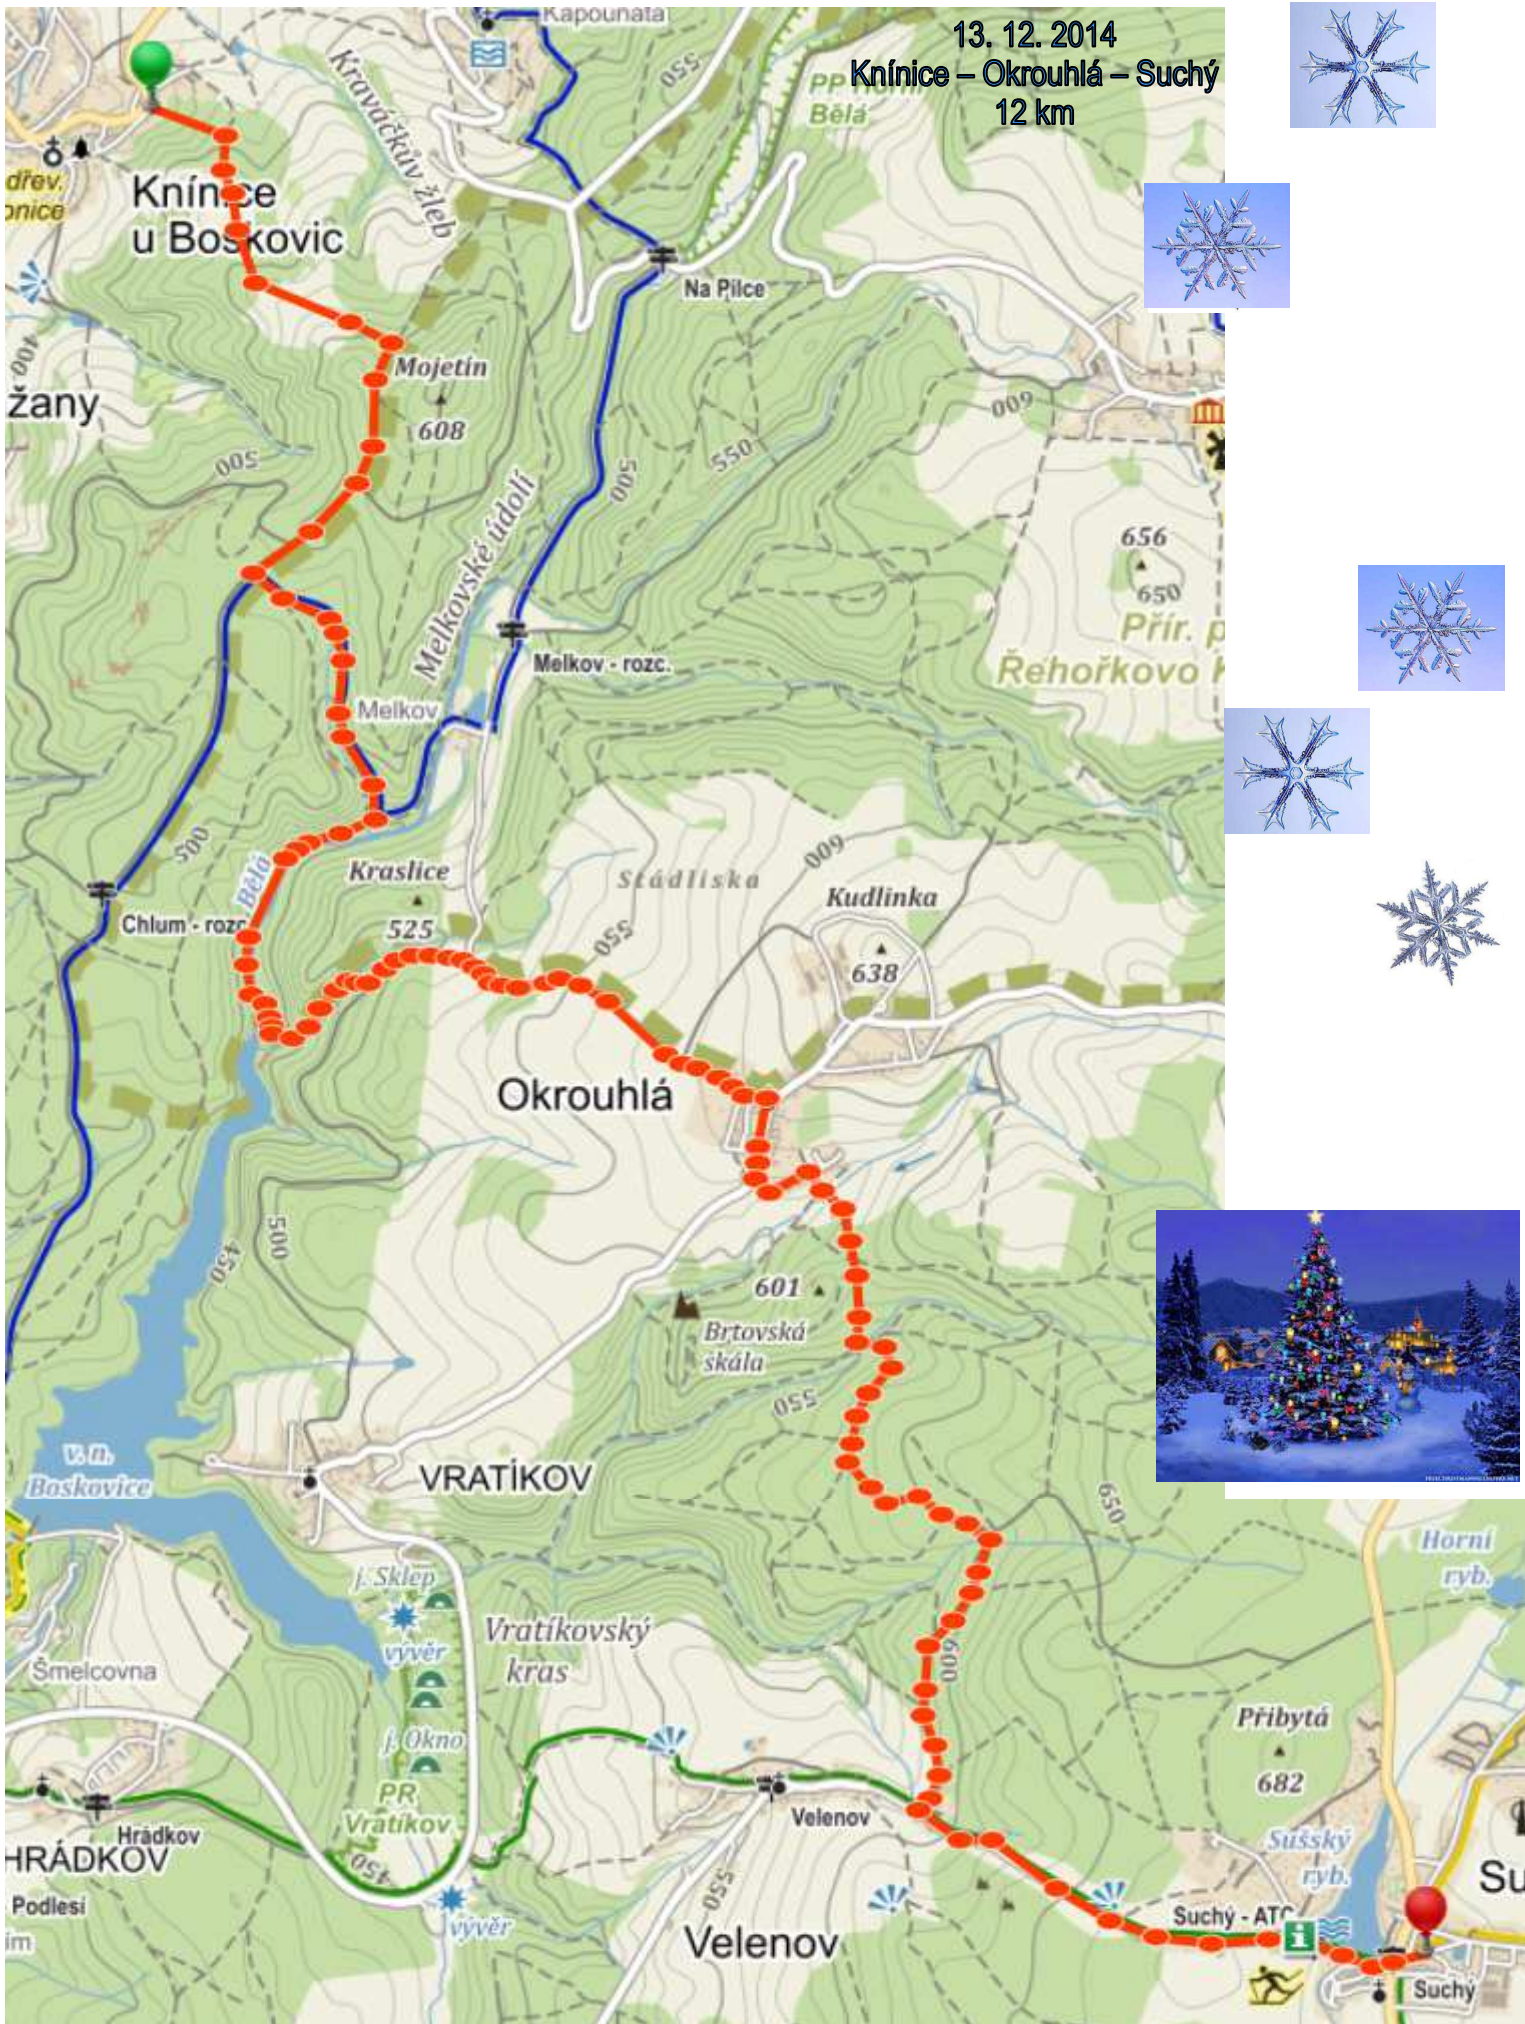

13. 12. 2014
Knínice – Okrouhlá – Suchý
12 km

Knínice u Boskovic
Mojetin
Melkov
Kraslice
Okrouhlá
VRATÍKOV
Velenov
Suchý

Kapounata
Melkovská údolí
Na Pilce
Melkov - rozc.
Chlum - rozc.
Stádlička
Kudlinka
Brtovská skála
Vratíkovský kras
Velenov
Přibytá
Sušský ryb.
Suchý - ATC
Suchý